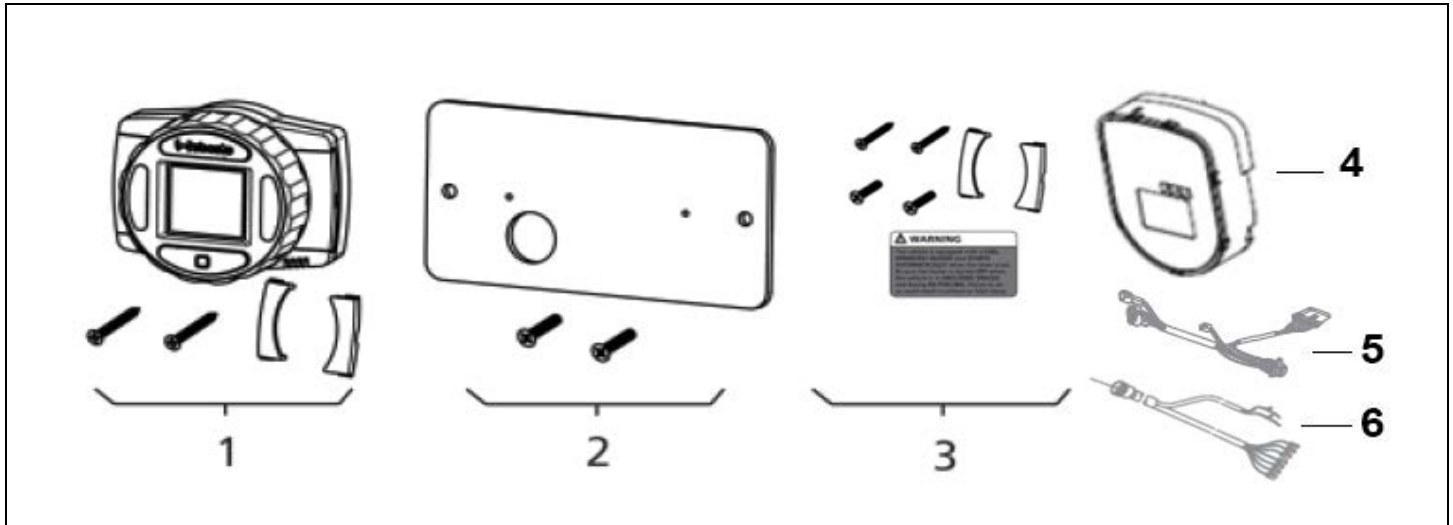

Item/ Repère	Quantity/ Nombre		Part Number/ Référence	Description/ Désignation	Remarks/ Remarques
	Diesel	Benzin			
1	1	1	5010753C	12 / 24 V SmarTemp fx Timer Base 12 / 24 V SmarTemp fx minuterie de base	
2	1	1	5011100A	1529 / 1531 – Mounting plate for fx timer 1529 / 1531 – Plaque de montage pour la minuterie de fx	
3	1	1	5011103A	SmarTemp Control / fx (bag of spare mounting screws, caps and warning label) Contrôle SmarTemp / fx (sac de rechange vis de montage, casquettes et étiquette d'avertissement)	
4	1		9011398A	12 V Electronic control unit / boîtier de commande	
4	1		9011399A	24 V Electronic control unit / boîtier de commande	
4		1	9011400A	12 V Electronic control unit / boîtier de commande	
4	1		9011404A	12 V Electronic control unit / boîtier de commande	Marine only
4	1		9011405A	Electronic control unit / boîtier de commande	Marine only
5	1		5001220A	Internal Harness	
6	1		905799D	Power/ Switch Harness