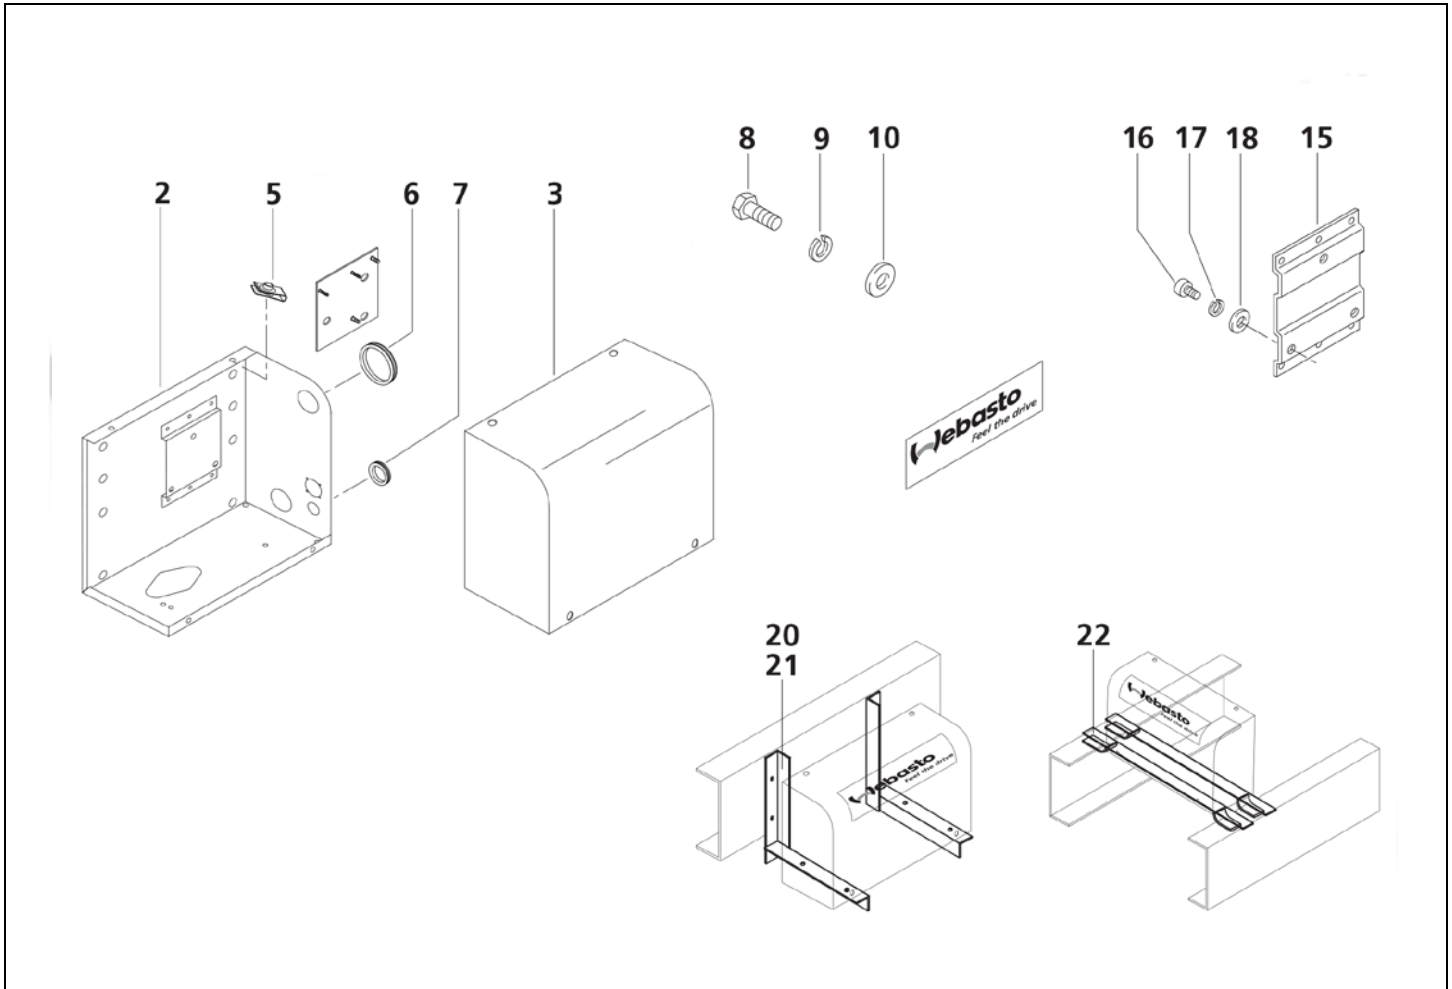

Item/ Repère	Quantity/ Nombre		Part Number/ Référence	Description/ Désignation	Remarks/ Remarques	
	Diesel	Benzin				
2	1		900092	enclosure base base de clôture		
3	1		900091	enclosure cover couverture de clôture		
5	4		900007	panel nut écrou de panneau		
6	2		905388	rubber grommet bague de passage	Ø 1-3/4" groove Ø 1-3/4" sillon	
7	1		900077	rubber grommet bague de passage	G3068	
8	4		902730	hexagon screw vis d'hexagone	5/16"	for enclosure cover pour couverture de clôture
9	4		902712	lock washer rondelle de freinage	5/16"	for enclosure cover pour couverture de clôture
10	4		902713	flat washer rondelle plate		for enclosure cover pour couverture de clôture
15	1		1320505A	heater mounting bracket support		
16	3		902888	hexagon socket head screw vis à tête cylindrique à six pans creux	M8 x 16 8.8 DIN 912