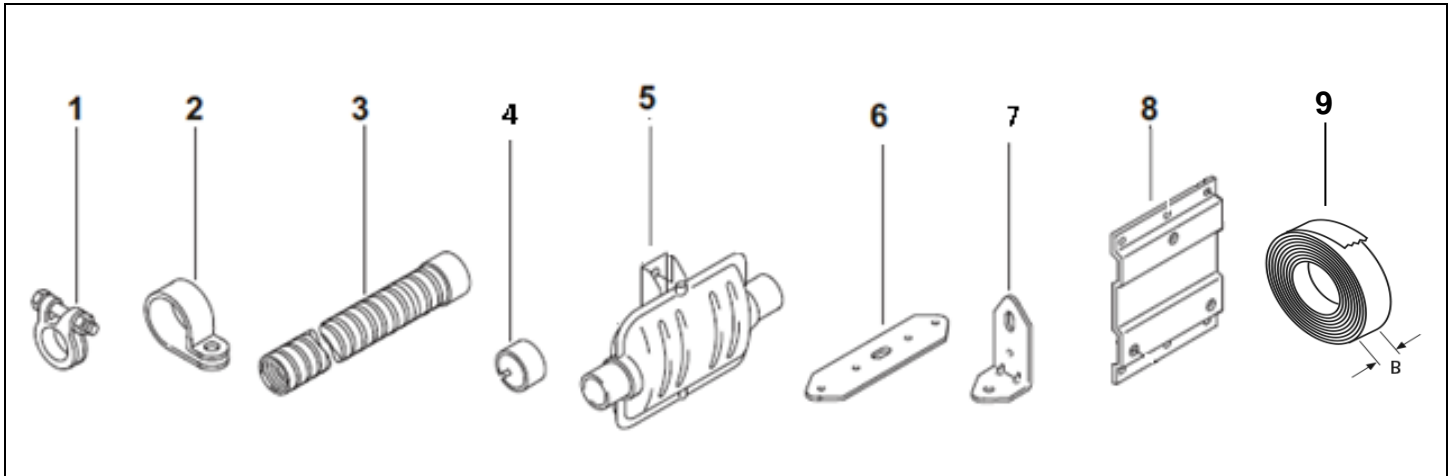

Item/ Repère	Quantity/ Nombre		Part Number/ Référence	Description/ Désignation	Remarks/ Remarques
	Diesel	Benzin			
Parts of exhaust system / Pièces afferents au système d'échappement					
1	4	4	367400	39-42 mm; Hose clamp / collier de serrage	
2	2	2	126830	Ø 42 pipeclip / collier de serrage	
3	1	1	5015527A	Ø 42, 38 mm x 1M ; flexible hose / tuyau flexible	
4	1	1	24046A	Protection cap / capot de protectio	
5	1	1	1320840A	Ø 38mm ; Exhaust silencer / silencieux d'échappement	
6	1	1	242888	Mounting strip / support plat	
7	1	1	242780	Angle / support équerre	
8	1	1	1320505A	Stand / support	
9	1	1	1320357A	B = 60: 1 m; Glass Fiber / B = 60: 1 m; Fibres de verre	Marine kit / kit marin