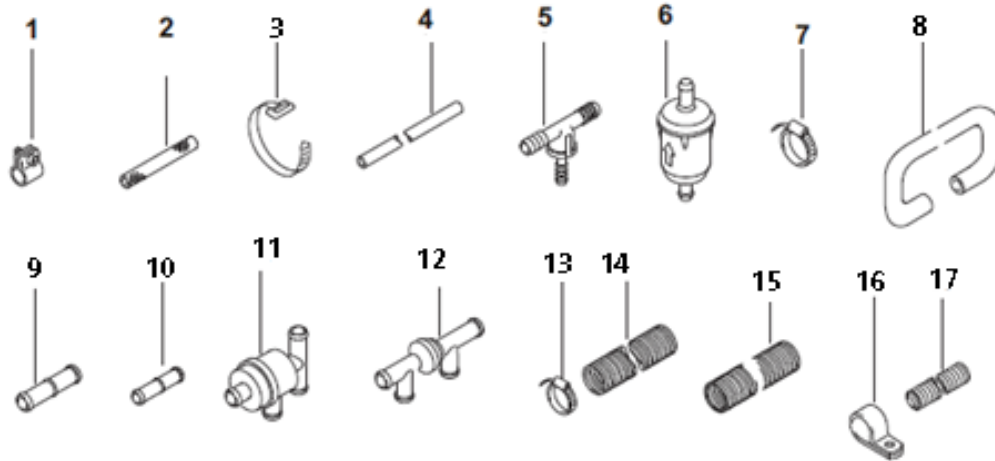

Item/ Repère	Quantity/ Nombre		Part Number/ Référence	Description/ Désignation	Remarks/ Remarques
	Diesel	Benzin			
Parts of fuel supply / Pièces afférents au alimentation en combustible					
1	8	8	5012000A	Ø 10 hose clamp / pince pour tuyau flexible	
1	4	4	1310763A	Ø 12 hose clamp / pince pour tuyau flexible	
2	4	4	484032	4.5x10.5x50 mm ; fuel hose / tuyau de combustible	
3	12	12	620404	8 inch cable tie / serre-câble	
4	X	X	9028379A	2 mm ID fuel hose / tuyau de combustible	
5	1	1	1320192A	8 x 5 x 8 Fuel extractor plastic / prise de combustible synthétique	
6	1		50487171A	Fuel filter / filtre de combustible	
Parts of heating water system / Pièces afférents au système d'eau chaude					
7	6	6	901052	Ø 23-35Hose clamp / collier de serrage	
8	1	1	50126840A	i.Ø 20/a. Ø 29; 2200 lg. Bent hose, coude	
9	2	2	66934B	20 x 20 mm ; Pipe / tubulure	
10	2	2	66908B	18 x 20 mm ; Pipe / tubulure	
11	1	1	1320253A	Thermostat / aquastat	
12	1	1	1319595A	Check valve / soupape de retenue	
Parts of combustion air system / Pièces afférents au système d'air comburant					
13	2	2	9014771A	28-35mm hose clamp / collier de serrage	
14	1	1	22931B	i.Ø 30.5 / a.Ø 38 air Intake silencer / silencieux d'aspiration d'air	
15	1	1	1313513A	30mm Intake silencer/ silencieux d'aspiration d'air	
16	2	2	499021	Ø 33 pipe clip / collier de serrage	
17	X	X	5021446A	30mm x 20M ; Flexible hose / tuyau flexible	Per meter/au mètre

X = Quantity as required / nombre suivant les besoins