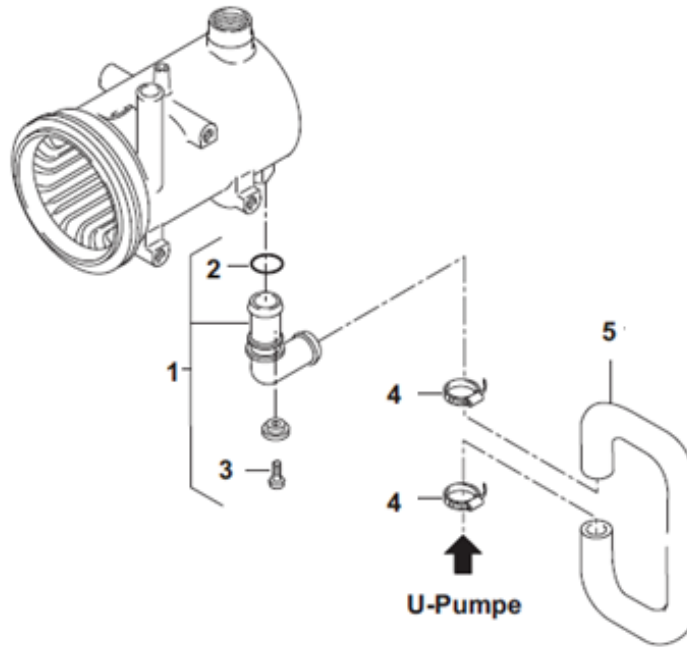

Item/ Repère	Quantity/ Nombre		Part Number/ Référence	Description/ Désignation	Remarks/ Remarques
	Diesel	Benzin			
1	1	1	22524B	90°, Ø 20; Elbow (bag) / coudée (sachet)	
2	1	1	22405B	DIN 3770 19, 8x2, 3; Gasket ring / joint	
3	1	1	1310755A	DIN 7500 M 4 x 16; screw / vis à tête	
4	2	2	9014771A	Ø23-35; Hose clamp / collier de serrage	
5	1	1	50126840A	i.Ø 20 / a.Ø 29; Benthose / coude