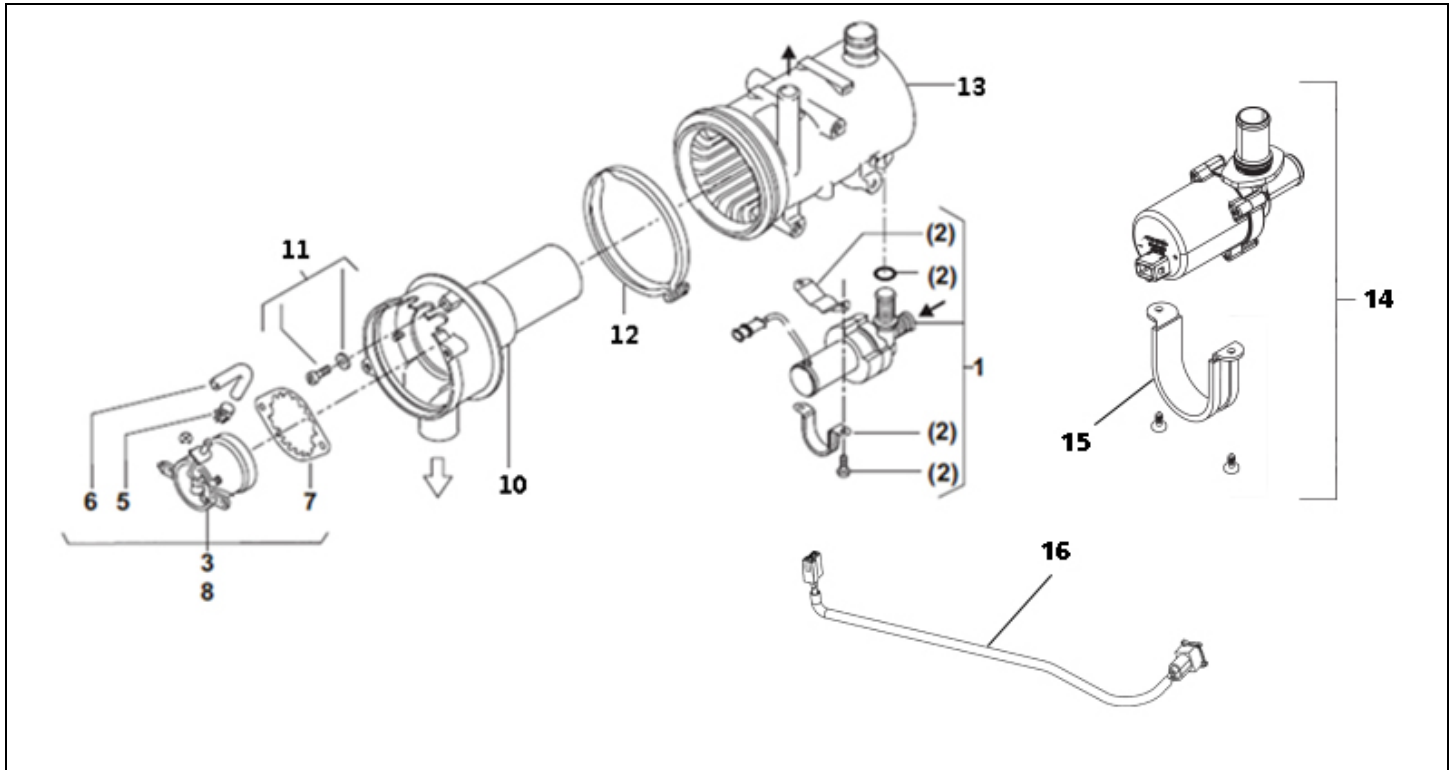

Item/ Repère	Quantity/ Nombre		Part Number/ Référence	Description/ Désignation	Remarks/ Remarques
	Diesel	Benzin			
1	1	1	9010619A	U 4846 Circulating pump $\varnothing 20$ / pompe de circulation (Bag with mounting parts/Sachet avec pièces de montage)	12 V
1	1		9010618A	U 4846 Circulating pump $\varnothing 20$ / pompe de circulation (Bag with mounting parts/Sachet avec pièces de montage)	24 V
2	1	1	9011521A	Mounting parts for circulating pump / pièces de montage pour circulateur	
	1	1		Clamp / collier de serrage	
	1	1		Gasket ring / joint annulaire	DIN 3770
	2	2		Taptite-self tapping screw / Taptite-vis parker à tête bombée	DIN 7500 M 5 X 12
3		1	9010917A	Burner / brûleur	
5	1	1	5012000A	Hose clamp $\varnothing 10$ / collier de serrage	
6	1	1	34859C	Fuel hose 90°, 4.5mm ID, 10.5mm OD / tubulure de combustible, coudée 90°.	
7	1	1	32151B	Inlet guide plate / tôle deguidage	
8	1		1322584A	Burner / Brûleur	
10	1	1	1322847A	Burner head / chambre de combustion	
11	1	1	9011520A	Mounting parts for burner head / Pièces e fixation pour tête de brûleur	
12	1	1	1322856A	Tightening clamp $\varnothing 129$ / collier de serrage	
13	1	1	1317521A	Heat exchanger $\varnothing 20$ / échangeur de chaleur	
14	1	1	1317522A	Circulation pump U4840 24V / Pompe de circulation	When updating U4846 pump Lors de la mise à jour de la pompe U4846