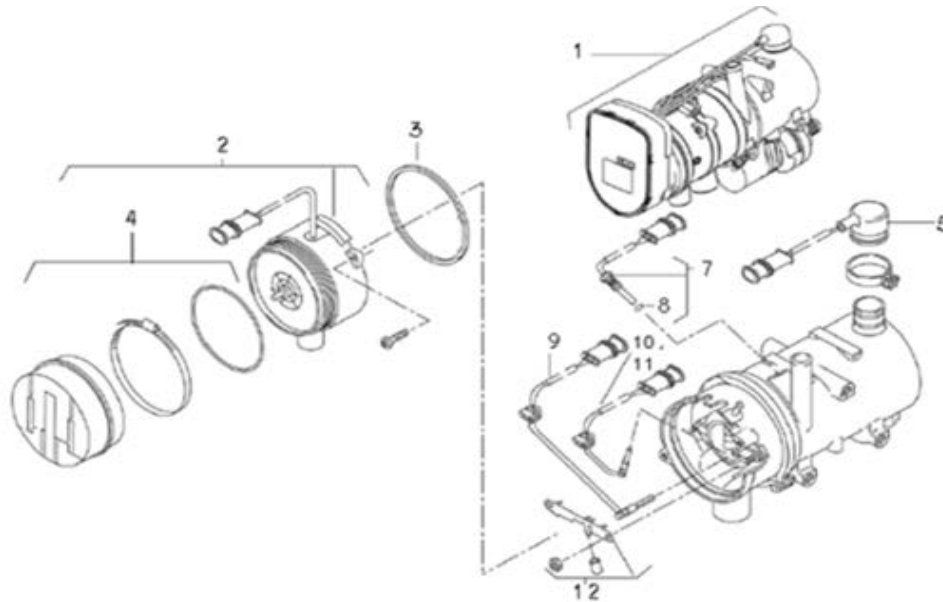

Item/ Repère	Quantity/ Nombre		Part Number/ Référence	Description/ Désignation	Remarks/ Remarques
	Diesel	Benzin			
1	X		9011396B	Replacement heater 24V / appareil de rechange	Marine/bateau
1	X		9011397B	Replacement heater 12V / appareil de rechange	Marine/bateau
2	1	1	9010622A	Fan 12V / ventilateur	
2	1		9010621A	Fan 24V / ventilateur	
3	1	1	1322875A	Gasket ring / joint	
4	1	1	9006605A	End cover, gear clamp and O-ring (kit)	
5	1	1	9010616A	Overheat protection / Protection de surchauffe	
7	1	1	9010620A	Temperature sensor / sonde thermique	With gasket ring/avec joint annulaire
8	1	1	9011519A	Gasket ring / joint annulaire	15 pcs.
9	1	1	9010617B	Flame detector (bag) / controleur de flammes (sachet)	
10	1	1	9010615B	Glow pin 12V (bag) / Pointe de préchauffage (sachet)	
11	1		1322644C	Glow pin 24V (bag) / Pointe de préchauffage (sachet)	
12	1	1	9011517A	Burner bracket / fixation brûleur