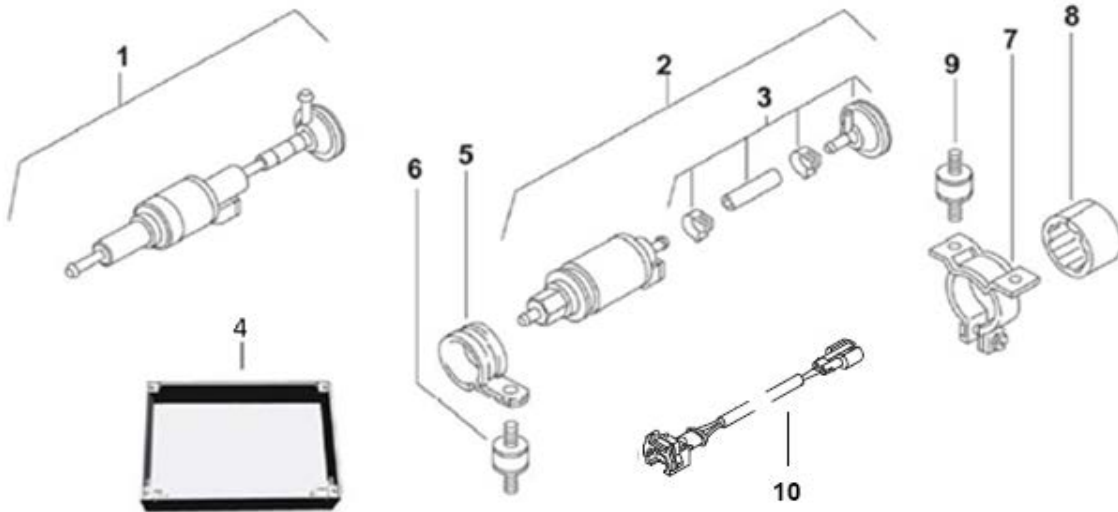

Item/ Repère	Quantity/ Nombre		Part Number/ Référence	Description/ Désignation	Remarks/ Remarques
	Diesel	Benzin			
1	1	1	85567B	12 V DP 30.02 Dosing pump / pompe doseur	With damping device/avec amortisseur
1	1		86116B	24 V DP 30.02 Dosing pump / pompe doseur	
2	1	1	1322440A	12 V Dosing pump / pompe doseur	
2	1		1322433A	24 V Dosing pump / pompe doseur	
3	1	1	478814	Membrane damper (bag) / amortisseur à membrane (sachet)	
4	1		5001070B	Fuel pump enclosure 14 V / 12V enceinte de pompe à carburant	Marine only
4	1		5001429B	Fuel pump enclosure 24 V / 24V enceinte de pompe à carburant	Marine only
5	1	1	21499A	Pipe clip / collier de serrage	
6	1	1	1320084A	Anti vibration mount / silentbloc en métal-caoutchouc	M6
7	1	1	1310582A	Clamp with console / sangle et support	
8	1	1	131320	Rubber mounting / fourreau	
9	2	2	1320084A	Anti vibration mount / silentbloc en métal-caoutchouc	M6
10	1		5092956A	Fuel Pump Harness / pompe à carburant harnais