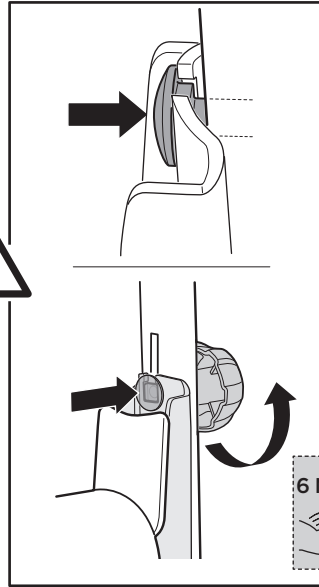

Thule HangOn 9708

> Instructions

970805

4DF/8.20150910
501-8110-02

EN	Tow bar-mounted bike carrier
DE	Fahrradträger für die Anhängerkupplung
FR	Porte-vélos sur boule d'attelage
NL	Fietsdrager voor op de trekhaak
IT	Portabici da installare sul gancio da traino
ES	Portabicicletas de bola de remolque
PT	Suporte para bicicleta para engate
SV	Dragkroksmonterad cykelhållare
DK	Cykelholder, der er monteret på anhængertræk
NO	Hengerfestemonteerte lasteholdere
FI	Vetokoukkuun kiinnitettävä polkupyöräteline
ET	Haakekonksule paigaldatav jalgrattahoidik
LV	Uz piekabes āķa uzstādāms velosipēdu turētājs
LT	Prie gražulo tvirtinami dviračių laikikliai
PL	Bagażnik rowerowy montowany na haku holowniczym
RU	Устанавливаемое на фаркопе крепление для велосипедов
UK	Багажник для велосипедів, що монтується на буксирній штанзі
BG	Багажник за велосипеди, монтиран на теглича
CS	Nosič jízdních kol s montáží na tažné zařízení
SK	Nosič bicyklov s montážou na ťažné zariadenie
SL	Prtljažnik za kolesa za na vlečno kljuko
HR/BiH	Nosač bicikla koji se postavlja na kuku za vuču
RO	Suport pentru bicicletă montat pe bara de tracțiune
HU	Vonóhorogra szerelhető kerékpártartó
EL	Σχάρα ποδηλάτου κοτσαδόρου
TR	Çeki demirine bağlanan bisiklet taşıyıcı

منשא اوپניים المارکب عل او הגררה
حامل الدراجة للتركيب على قضيب القطر

HE

AR

ZH	拖杆安裝式托架
JA	トウバーマウント型サイクルキャリア
KO	토우바 장착 자전거 캐리어
TH	ครงยึดจับจักรยานแบบติดตั้งกับอุปกรณ์ลากพ่วงท้ายรถ

1

2

i

6 Nm