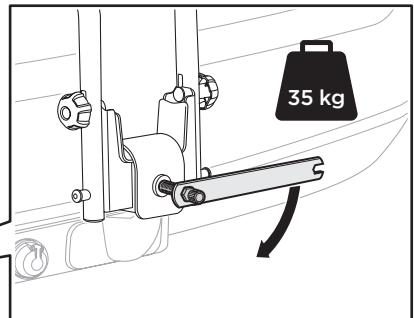

Thule HangOn 9708

> Instructions

970805

4DF/8.20150910
501-8110-02

EN	Tow bar-mounted bike carrier
DE	Fahrradträger für die Anhängerkupplung
FR	Porte-vélos sur boule d'attelage
NL	Fietsdrager voor op de trekhaak
IT	Portabici da installare sul gancio da traino
ES	Portabicicletas de bola de remolque
PT	Suporte para bicicleta para engate
SV	Dragkroksmonterad cykelhållare
DK	Cykelholder, der er monteret på anhængertræk
NO	Hengerfestemonteerte lasteholdere
FI	Vetokoukkuun kiinnitettävä polkupyöräteline
ET	Haakekonksule paigaldatav jalgrattahoidik
LV	Uz piekabes āķa uzstādāms velosipēdu turētājs
LT	Prie gražulo tvirtinami dviračių laikikliai
PL	Bagażnik rowerowy montowany na haku holowniczym
RU	Устанавливаемое на фаркопе крепление для велосипедов
UK	Багажник для велосипедів, що монтується на буксирній штанзі
BG	Багажник за велосипеди, монтиран на теглича
CS	Nosič jízdních kol s montáží na tažné zařízení
SK	Nosič bicyklov s montážou na ťažné zariadenie
SL	Prtljažnik za kolesa za na vlečno kljuko
HR/BiH	Nosač bicikla koji se postavlja na kuku za vuču
RO	Suport pentru bicicletă montat pe bara de tracțiune
HU	Vonóhorogra szerelhető kerékpártartó
EL	Σχάρα ποδηλάτου κοτσαδόρου
TR	Çeki demirine bağlanan bisiklet taşıyıcı

منשא اوپניים المارکب عل او הגררה
حامل الدراجة للتركيب على قضيب القطر

HE

AR

ZH	拖杆安裝式托架
JA	トウバーマウント型サイクルキャリア
KO	토우바 장착 자전거 캐리어
TH	ครงยึดจับจักรยานแบบติดตั้งกับอุปกรณ์ลากพ่วงท้ายรถ

1

2

i

6 Nm