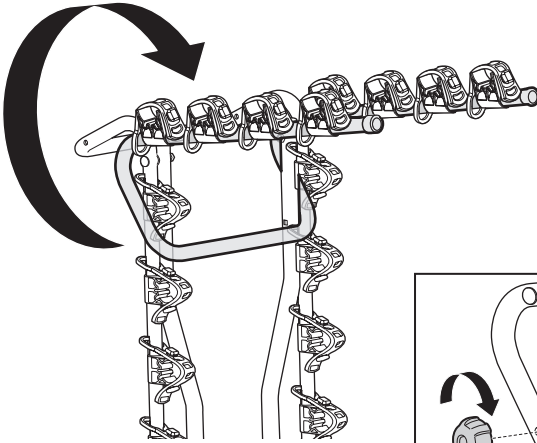

Thule HangOn 9708

> Instructions

970805

4DF/8.20150910
501-8110-02

EN	Tow bar-mounted bike carrier
DE	Fahrradträger für die Anhängerkupplung
FR	Porte-vélos sur boule d'attelage
NL	Fietsdrager voor op de trekhaak
IT	Portabici da installare sul gancio da traino
ES	Portabicicletas de bola de remolque
PT	Suporte para bicicleta para engate
SV	Dragkroksmonterad cykelhållare
DK	Cykelholder, der er monteret på anhængertræk
NO	Hengerfestemonteerte lasteholdere
FI	Vetokoukkuun kiinnitettävä polkupyöräteline
ET	Haakekonksule paigaldatav jalgrattahoidik
LV	Uz piekabes āķa uzstādāms velosipēdu turētājs
LT	Prie gražulo tvirtinami dviračių laikikliai
PL	Bagażnik rowerowy montowany na haku holowniczym
RU	Устанавливаемое на фаркопе крепление для велосипедов
UK	Багажник для велосипедів, що монтується на буксирній штанзі
BG	Багажник за велосипеди, монтиран на теглича
CS	Nosič jízdních kol s montáží na tažné zařízení
SK	Nosič bicyklov s montážou na ťažné zariadenie
SL	Prtljažnik za kolesa za na vlečno kljuko
HR/BiH	Nosač bicikla koji se postavlja na kuku za vuču
RO	Suport pentru bicicletă montat pe bara de tracțiune
HU	Vonóhorogra szerelhető kerékpártartó
EL	Σχάρα ποδηλάτου κοτσαδόρου
TR	Çeki demirine bağlanan bisiklet taşıyıcı

منשא اوپניים المارکب عل او הגררה
حامل الدراجة للتركيب على قضيب القطر

HE

AR

ZH	拖杆安裝式托架
JA	トウバーマウント型サイクルキャリア
KO	토우바 장착 자전거 캐리어
TH	ครงยึดจับจักรยานแบบติดตั้งกับอุปกรณ์ลากพ่วงท้ายรถ

1

2

i

6 Nm