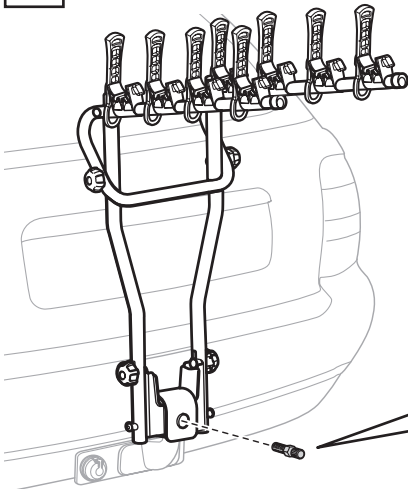

Thule HangOn 9708

> Instructions

970805

4DF/8.20150910
501-8110-02

EN	Tow bar-mounted bike carrier
DE	Fahrradträger für die Anhängerkupplung
FR	Porte-vélos sur boule d'attelage
NL	Fietsdrager voor op de trekhaak
IT	Portabici da installare sul gancio da traino
ES	Portabicicletas de bola de remolque
PT	Suporte para bicicleta para engate
SV	Dragkroksmonterad cykelhållare
DK	Cykelholder, der er monteret på anhængertræk
NO	Hengerfestemonteerte lasteholdere
FI	Vetokoukkuun kiinnitettävä polkupyöräteline
ET	Haakekonksule paigaldatav jalgrattahoidik
LV	Uz piekabes āķa uzstādāms velosipēdu turētājs
LT	Prie gražulo tvirtinami dviračių laikikliai
PL	Bagażnik rowerowy montowany na haku holowniczym
RU	Устанавливаемое на фаркопе крепление для велосипедов
UK	Багажник для велосипедів, що монтується на буксирній штанзі
BG	Багажник за велосипеди, монтиран на теглича
CS	Nosič jízdních kol s montáží na tažné zařízení
SK	Nosič bicyklov s montážou na ťažné zariadenie
SL	Prtljažnik za kolesa za na vlečno kljuko
HR/BiH	Nosač bicikla koji se postavlja na kuku za vuču
RO	Suport pentru bicicletă montat pe bara de tracțiune
HU	Vonóhorogra szerelhető kerékpártartó
EL	Σχάρα ποδηλάτου κοτσαδόρου
TR	Çeki demirine bağlanan bisiklet taşıyıcı

منשא اوپניים المارکب عل او הגררה
حامل الدراجة للتركيب على قضيب القطر

HE

AR

ZH	拖杆安裝式托架
JA	トウバーマウント型サイクルキャリア
KO	토우바 장착 자전거 캐리어
TH	ครงยึดจับจักรยานแบบติดตั้งกับอุปกรณ์ลากพ่วงท้ายรถ

1

2

i

6 Nm