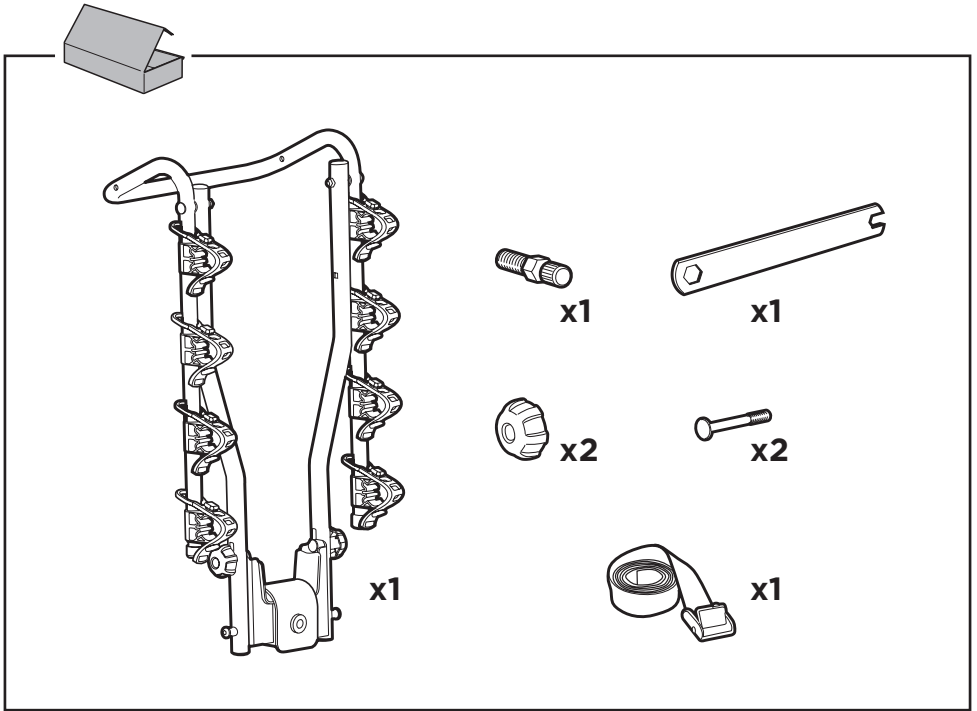

Thule HangOn 9708

> Instructions

970805

4DF/8.20150910
501-8110-02

EN	Tow bar-mounted bike carrier
DE	Fahrradträger für die Anhängerkupplung
FR	Porte-vélos sur boule d'attelage
NL	Fietsdrager voor op de trekhaak
IT	Portabici da installare sul gancio da traino
ES	Portabicicletas de bola de remolque
PT	Suporte para bicicleta para engate
SV	Dragkroksmonterad cykelhållare
DK	Cykelholder, der er monteret på anhængertræk
NO	Hengerfestemonteerte lasteholdere
FI	Vetokoukkuun kiinnitettävä polkupyöräteline
ET	Haakekonksule paigaldatav jalgrattahoidik
LV	Uz piekabes āķa uzstādāms velosipēdu turētājs
LT	Prie gražulo tvirtinami dviračių laikikliai
PL	Bagażnik rowerowy montowany na haku holowniczym
RU	Устанавливаемое на фаркопе крепление для велосипедов
UK	Багажник для велосипедів, що монтується на буксирній штанзі
BG	Багажник за велосипеди, монтиран на теглича
CS	Nosič jízdních kol s montáží na tažné zařízení
SK	Nosič bicyklov s montážou na ťažné zariadenie
SL	Prtljažnik za kolesa za na vlečno kljuko
HR/BiH	Nosač bicikla koji se postavlja na kuku za vuču
RO	Suport pentru bicicletă montat pe bara de tracțiune
HU	Vonóhorogra szerelhető kerékpártartó
EL	Σχάρα ποδηλάτου κοτσαδόρου
TR	Çeki demirine bağlanan bisiklet taşıyıcı

منשא اوپניים المارکب عل او הגררה
حامل الدراجة للتركيب على قضيب القطر

HE

AR

ZH	拖杆安裝式托架
JA	トウバーマウント型サイクルキャリア
KO	토우바 장착 자전거 캐리어
TH	ครงยึดจับจักรยานแบบติดตั้งกับอุปกรณ์ลากพ่วงท้ายรถ

1

2

i

6 Nm