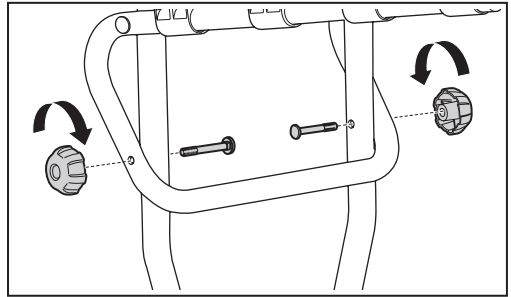

Thule HangOn 9708

> Instructions

970805

4DF/8.20150910
501-8110-02

EN	Tow bar-mounted bike carrier
DE	Fahrradträger für die Anhängerkupplung
FR	Porte-vélos sur boule d'attelage
NL	Fietsdrager voor op de trekhaak
IT	Portabici da installare sul gancio da traino
ES	Portabicicletas de bola de remolque
PT	Suporte para bicicleta para engate
SV	Dragkroksmonterad cykelhållare
DK	Cykelholder, der er monteret på anhængertræk
NO	Hengerfestemonteerte lasteholdere
FI	Vetokoukkuun kiinnitettävä polkupyöräteline
ET	Haakekonksule paigaldatav jalgrattahoidik
LV	Uz piekabes āķa uzstādāms velosipēdu turētājs
LT	Prie gražulo tvirtinami dviračių laikikliai
PL	Bagażnik rowerowy montowany na haku holowniczym
RU	Устанавливаемое на фаркопе крепление для велосипедов
UK	Багажник для велосипедів, що монтується на буксирній штанзі
BG	Багажник за велосипеди, монтиран на теглича
CS	Nosič jízdních kol s montáží na tažné zařízení
SK	Nosič bicyklov s montážou na ťažné zariadenie
SL	Prtljažnik za kolesa za na vlečno kljuko
HR/BiH	Nosač bicikla koji se postavlja na kuku za vuču
RO	Suport pentru bicicletă montat pe bara de tracțiune
HU	Vonóhorogra szerelhető kerékpártartó
EL	Σχάρα ποδηλάτου κοτσαδόρου
TR	Çeki demirine bağlanan bisiklet taşıyıcı

منשא اوپניים المارکب عل او הגררה
حامل الدراجة للتركيب على قضيب القطر

HE

AR

ZH	拖杆安裝式托架
JA	トウバーマウント型サイクルキャリア
KO	토우바 장착 자전거 캐리어
TH	ครงยึดจับจักรยานแบบติดตั้งกับอุปกรณ์ลากพ่วงท้ายรถ

1

2

i

6 Nm