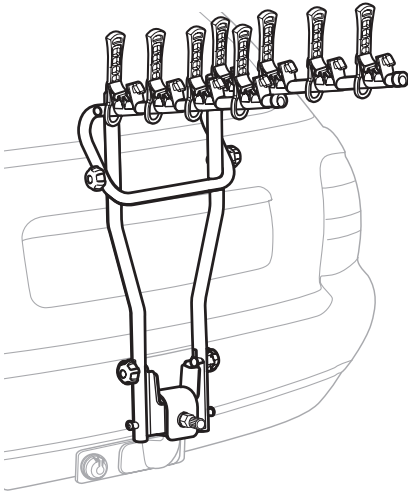

Thule HangOn 9708

> Instructions

970805

4DF/8.20150910
501-8110-02

EN	Tow bar-mounted bike carrier
DE	Fahrradträger für die Anhängerkupplung
FR	Porte-vélos sur boule d'attelage
NL	Fietsdrager voor op de trekhaak
IT	Portabici da installare sul gancio da traino
ES	Portabicicletas de bola de remolque
PT	Suporte para bicicleta para engate
SV	Dragkroksmonterad cykelhållare
DK	Cykelholder, der er monteret på anhængertræk
NO	Hengerfestemonteerte lasteholdere
FI	Vetokoukkuun kiinnitettävä polkupyöräteline
ET	Haakekonksule paigaldatav jalgrattahoidik
LV	Uz piekabes āķa uzstādāms velosipēdu turētājs
LT	Prie gražulo tvirtinami dviračių laikikliai
PL	Bagażnik rowerowy montowany na haku holowniczym
RU	Устанавливаемое на фаркопе крепление для велосипедов
UK	Багажник для велосипедів, що монтується на буксирній штанзі
BG	Багажник за велосипеди, монтиран на теглича
CS	Nosič jízdních kol s montáží na tažné zařízení
SK	Nosič bicyklov s montážou na ťažné zariadenie
SL	Prtljažnik za kolesa za na vlečno kljuko
HR/BiH	Nosač bicikla koji se postavlja na kuku za vuču
RO	Suport pentru bicicletă montat pe bara de tracțiune
HU	Vonóhorogra szerelhető kerékpártartó
EL	Σχάρα ποδηλάτου κοτσαδόρου
TR	Çeki demirine bağlanan bisiklet taşıyıcı

منשא اوپניים المارکب عل او הגררה
حامل الدراجة للتركيب على قضيب القطر

HE

AR

ZH	拖杆安裝式托架
JA	トウバーマウント型サイクルキャリア
KO	토우바 장착 자전거 캐리어
TH	ครงยึดจับจักรยานแบบติดตั้งกับอุปกรณ์ลากพ่วงท้ายรถ

1

2

i

6 Nm