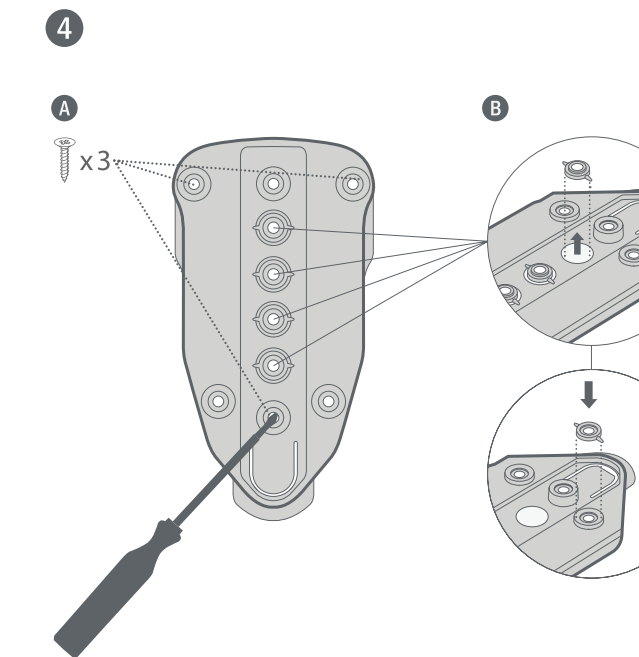

Termini II   1400	-25°C	+20°C
P [W]	1400	~1150
Termini II   1900		
P <sub>i</sub> [W]	1150	~960
P <sub>e</sub> [W]	1900	~1550
S	EN 60335-1, EN 50408	

Text Booklet  
43005690  
Part 2 of 2  
(100x100mm)