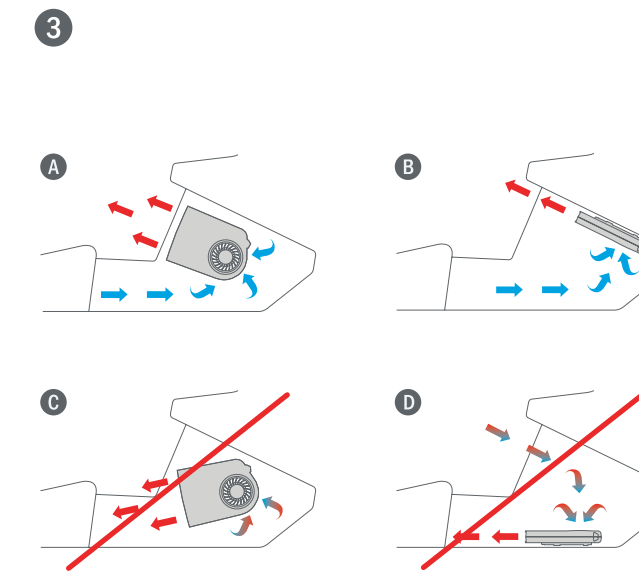

Termini II   1400	-25°C	+20°C
P [W]	1400	~1150
Termini II   1900		
P <sub>i</sub> [W]	1150	~960
P <sub>e</sub> [W]	1900	~1550
S	EN 60335-1, EN 50408	

Text Booklet  
43005690  
Part 2 of 2  
(100x100mm)