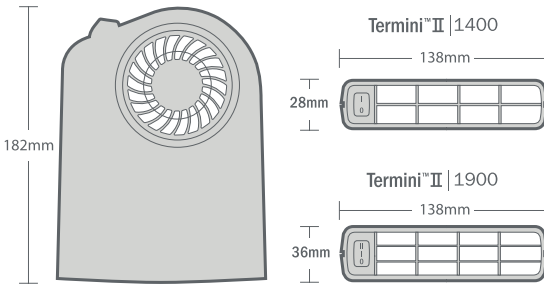

Termini II   1400	-25°C	+20°C
P [W]	1400	~1150
Termini II   1900		
P <sub>i</sub> [W]	1150	~960
P <sub>e</sub> [W]	1900	~1550
S	EN 60335-1, EN 50408	

Text Booklet  
43005690  
Part 2 of 2  
(100x100mm)