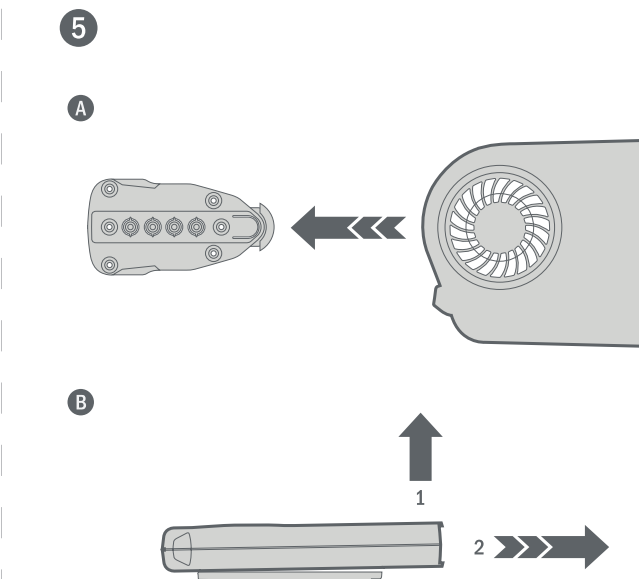

Termini II   1400	-25°C	+20°C
P [W]	1400	~1150
Termini II   1900		
P <sub>i</sub> [W]	1150	~960
P <sub>e</sub> [W]	1900	~1550
S	EN 60335-1, EN 50408	

Text Booklet  
43005690  
Part 2 of 2  
(100x100mm)