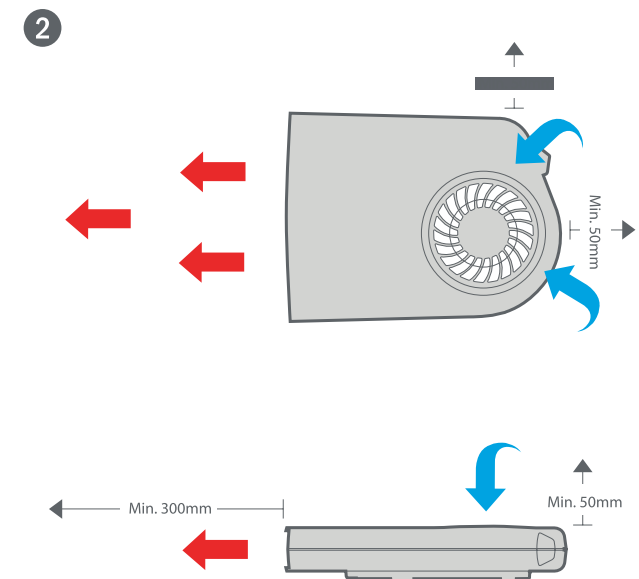

Termini II   1400	-25°C	+20°C
P [W]	1400	~1150
Termini II   1900		
P <sub>i</sub> [W]	1150	~960
P <sub>e</sub> [W]	1900	~1550
S	EN 60335-1, EN 50408	

Text Booklet  
43005690  
Part 2 of 2  
(100x100mm)