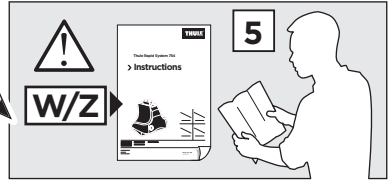

	X (scale)	X (mm)	X (inch)
LANCIA Ypsilon, 3-dr Hatchback, 03-	31	961	37 ⁷ / ₈

	Y (scale)	Y (mm)	Y (inch)
LANCIA Ypsilon, 3-dr Hatchback, 03-	31,5	966	38

2

LANCIA Ypsilon, 3-dr Hatchback, 03-

3

	W (mm)	Z (mm)	W (inch)	Z (inch)
LANCIA Ypsilon, 3-dr Hatchback, 03-	400	710	15 ³/₄	28