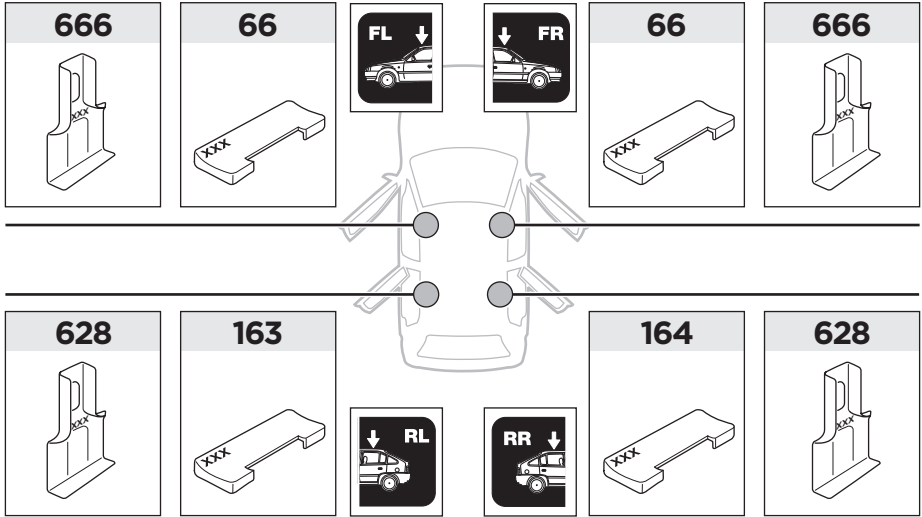

66 x2

163 x1

164 x1

628 x2

666 x2

x1

x1

1

	X (scale)	X (mm)	X (inch)
LANCIA Ypsilon, 3-dr Hatchback, 03-	31	961	37 ⁷ / ₈

	Y (scale)	Y (mm)	Y (inch)
LANCIA Ypsilon, 3-dr Hatchback, 03-	31,5	966	38

2

LANCIA Ypsilon, 3-dr Hatchback, 03-

3

	W (mm)	Z (mm)	W (inch)	Z (inch)
LANCIA Ypsilon, 3-dr Hatchback, 03-	400	710	15 ³/₄	28