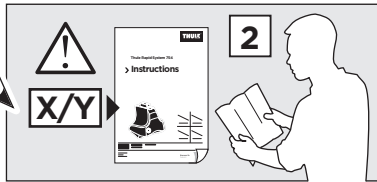

66 x2

163 x1

164 x1

628 x2

666 x2

x1

x1

1

	X (scale)	X (mm)	X (inch)
LANCIA Ypsilon, 3-dr Hatchback, 03-	31	961	37 ⁷ / ₈

	Y (scale)	Y (mm)	Y (inch)
LANCIA Ypsilon, 3-dr Hatchback, 03-	31,5	966	38

2

LANCIA Ypsilon, 3-dr Hatchback, 03-

3

	W (mm)	Z (mm)	W (inch)	Z (inch)
LANCIA Ypsilon, 3-dr Hatchback, 03-	400	710	15 ³/₄	28