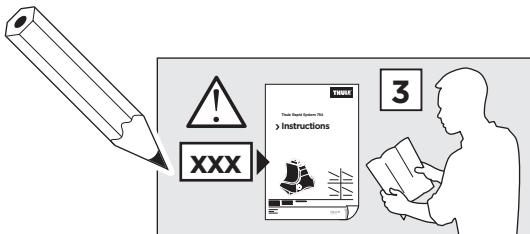

66 x2

163 x1

164 x1

628 x2

666 x2

x1

x1

1

	X (scale)	X (mm)	X (inch)
LANCIA Ypsilon, 3-dr Hatchback, 03-	31	961	37 ⁷ / ₈

	Y (scale)	Y (mm)	Y (inch)
LANCIA Ypsilon, 3-dr Hatchback, 03-	31,5	966	38

2

LANCIA Ypsilon, 3-dr Hatchback, 03-

3

	W (mm)	Z (mm)	W (inch)	Z (inch)
LANCIA Ypsilon, 3-dr Hatchback, 03-	400	710	15 ³/₄	28