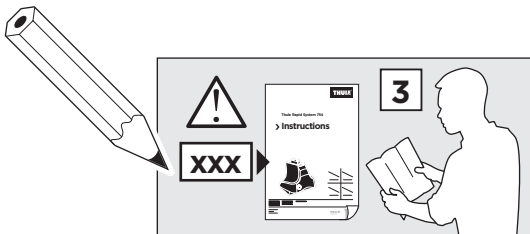

679 x2

x1

1

	X (scale)	X (mm)	X (inch)
TOYOTA Innova, 5-dr MPV, 04-	40,5	1056	41 ⁵ / ₈

	Y (scale)	Y (mm)	Y (inch)
TOYOTA Innova, 5-dr MPV, 04-	38	1031	40 ⁵ / ₈

2

TOYOTA Innova, 5-dr MPV, 04-

3

	W (mm)	Z (mm)	W (inch)	Z (inch)
TOYOTA Innova, 5-dr MPV, 04-	450	700	17 ³/₄	27 ¹/₂