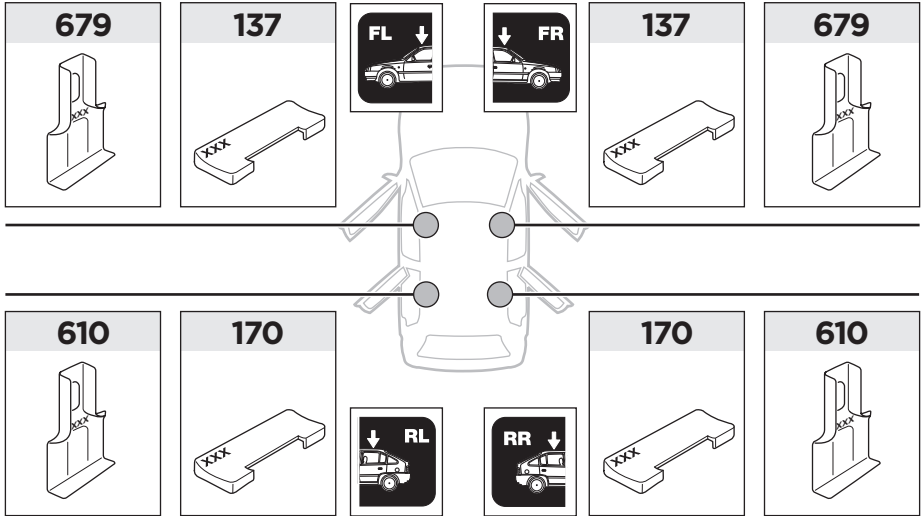

ISO 11154-E

141357

C.20121122
519-1357-01

Bring your life
thule.com

137 x2

610 x2

x1

170 x2

679 x2

x1

1

	X (scale)	X (mm)	X (inch)
TOYOTA Innova, 5-dr MPV, 04-	40,5	1056	41 ⁵ / ₈

	Y (scale)	Y (mm)	Y (inch)
TOYOTA Innova, 5-dr MPV, 04-	38	1031	40 ⁵ / ₈

2

TOYOTA Innova, 5-dr MPV, 04-

3

	W (mm)	Z (mm)	W (inch)	Z (inch)
TOYOTA Innova, 5-dr MPV, 04-	450	700	17 ³/₄	27 ¹/₂