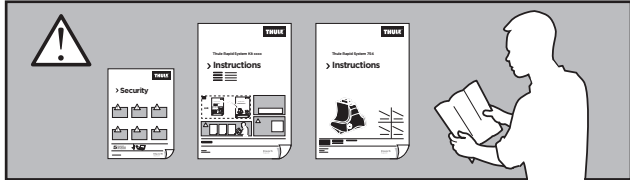

ISO 11154-E

141357

C.20121122
519-1357-01

Bring your life
thule.com

137 x2

610 x2

x1

170 x2