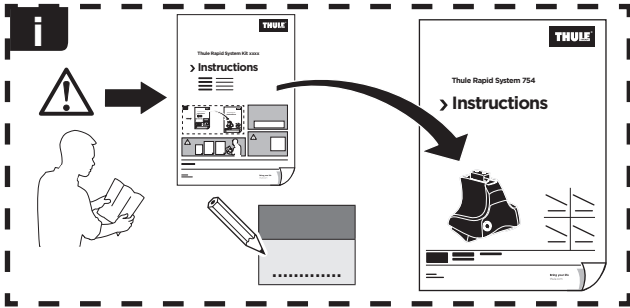

Thule Rapid System Kit 1357

> Instructions

TOYOTA Innova, 5-dr MPV, 04-

$$\begin{matrix} \text{xx kg} \\ \text{xx lbs} \end{matrix} + \begin{matrix} 7 \text{ kg} \\ 15,4 \text{ lbs} \end{matrix} = \begin{matrix} \text{Max.} \\ 60 \text{ kg} \end{matrix} \quad \begin{matrix} \text{Max.} \\ 132 \text{ lbs} \end{matrix}$$

ISO 11154-E

141357

C.20121122
519-1357-01

Bring your life
thule.com

137 x2

610 x2

x1

170 x2

679 x2

x1

1

	X (scale)	X (mm)	X (inch)
TOYOTA Innova, 5-dr MPV, 04-	40,5	1056	41 ⁵ / ₈

	Y (scale)	Y (mm)	Y (inch)
TOYOTA Innova, 5-dr MPV, 04-	38	1031	40 ⁵ / ₈

2

TOYOTA Innova, 5-dr MPV, 04-

3

	W (mm)	Z (mm)	W (inch)	Z (inch)
TOYOTA Innova, 5-dr MPV, 04-	450	700	17 ³/₄	27 ¹/₂