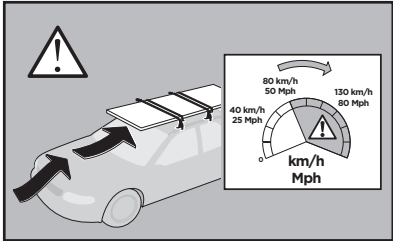

Thule Rapid System Kit 1357

> Instructions

TOYOTA Innova, 5-dr MPV, 04-

$$\begin{matrix} \text{xx kg} \\ \text{xx lbs} \end{matrix} + \begin{matrix} 7 \text{ kg} \\ 15,4 \text{ lbs} \end{matrix} = \begin{matrix} \text{Max.} \\ 60 \text{ kg} \end{matrix} \quad \begin{matrix} \text{Max.} \\ 132 \text{ lbs} \end{matrix}$$

679 x2

x1

1

	X (scale)	X (mm)	X (inch)
TOYOTA Innova, 5-dr MPV, 04-	40,5	1056	41 ⁵ / ₈

	Y (scale)	Y (mm)	Y (inch)
TOYOTA Innova, 5-dr MPV, 04-	38	1031	40 ⁵ / ₈

2

TOYOTA Innova, 5-dr MPV, 04-

3