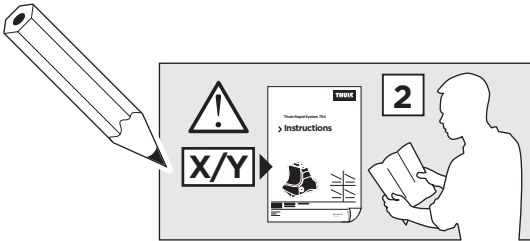

ISO 11154-E

141357

C.20121122
519-1357-01

Bring your life
thule.com

137 x2

610 x2

x1

170 x2

679 x2

x1

1

	X (scale)	X (mm)	X (inch)
TOYOTA Innova, 5-dr MPV, 04-	40,5	1056	41 ⁵ / ₈

	Y (scale)	Y (mm)	Y (inch)
TOYOTA Innova, 5-dr MPV, 04-	38	1031	40 ⁵ / ₈

2

TOYOTA Innova, 5-dr MPV, 04-

3