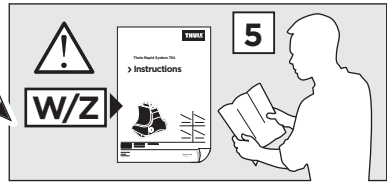

679 x2

x1

1

	X (scale)	X (mm)	X (inch)
TOYOTA Innova, 5-dr MPV, 04-	40,5	1056	41 ⁵ / ₈

	Y (scale)	Y (mm)	Y (inch)
TOYOTA Innova, 5-dr MPV, 04-	38	1031	40 ⁵ / ₈

2

TOYOTA Innova, 5-dr MPV, 04-

3

	W (mm)	Z (mm)	W (inch)	Z (inch)
TOYOTA Innova, 5-dr MPV, 04-	450	700	17 ³/₄	27 ¹/₂