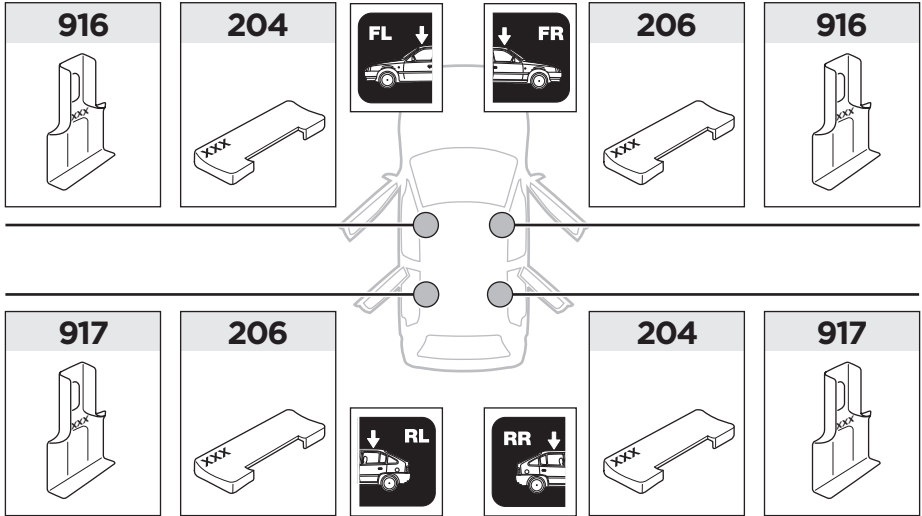

206 x2

52576

x1

916 x2

917 x2

x1

x1

1

	X (scale)	X (mm)	X (inch)
AUDI TT (Mk.II.), 3-dr Coupé, 06-14 / *07-15	41,5	1066	42

	Y (scale)	Y (mm)	Y (inch)
AUDI TT (Mk.II.), 3-dr Coupé, 06-14 / *07-15	38	1031	40 <sup>5</sup> / <sub>8</sub>

2

AUDI TT (Mk.II.), 3-dr Coupé, 06-14 / \*07-15

**3**

	W (mm)	Z (mm)	W (inch)	Z (inch)
AUDI TT (Mk.II.), 3-dr Coupé, 06-14 / *07-15	15	615	5/8	24 1/4