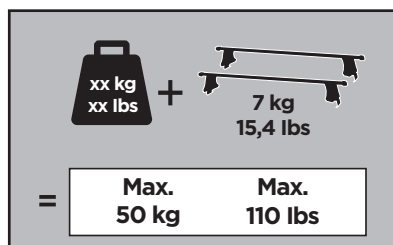

ISO 11154-E

141459

C.20150225
519-1459-05

Bring your life
thule.com