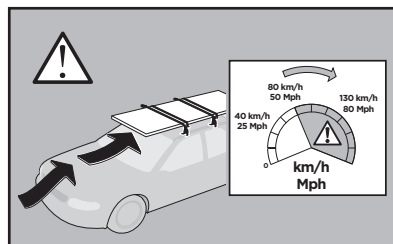

ISO 11154-E

141459

C.20150225
519-1459-05

Bring your life
thule.com