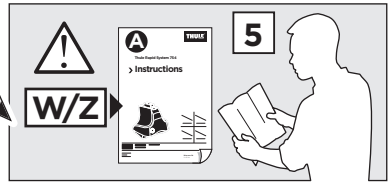

3

	W (mm)	Z (mm)	W (inch)	Z (inch)
DODGE Journey, 5-dr SUV, 12- / *13-	438	711	17 1/4	28
FIAT Freemont, 5-dr SUV, 12-	438	711	17 1/4	28