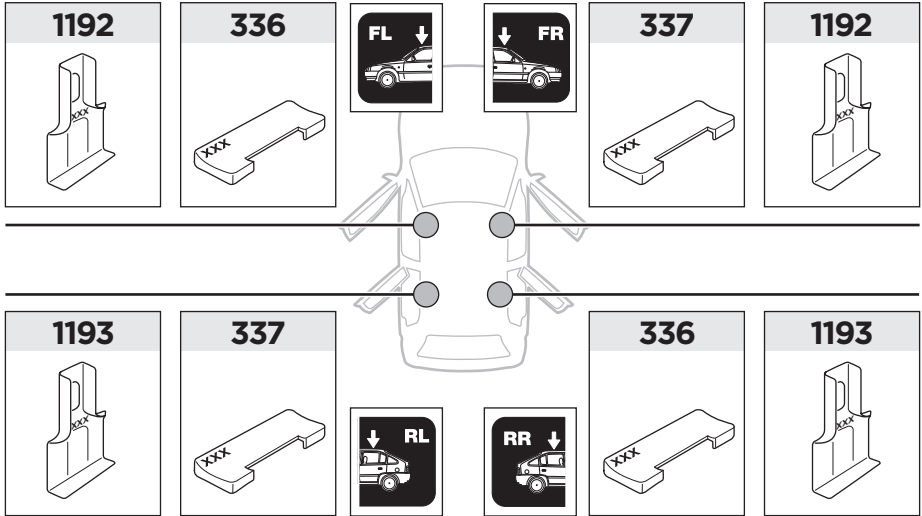

	X (scale)	X (mm)	X (inch)
HYUNDAI Azera , 4-dr Sedan, 11-16	42	1071	42 ¹ / ₈
HYUNDAI Grandeur , 4-dr Sedan, 11-16	42	1071	42 ¹ / ₈

	Y (scale)	Y (mm)	Y (inch)
HYUNDAI Azera , 4-dr Sedan, 11-16	39	1041	41
HYUNDAI Grandeur , 4-dr Sedan, 11-16	39	1041	41

2

HYUNDAI Azera, 4-dr Sedan, 11-16

HYUNDAI Grandeur, 4-dr Sedan, 11-16

3

	W (mm)	Z (mm)	W (inch)	Z (inch)
HYUNDAI Azera , 4-dr Sedan, 11-16	280	700	11	27 1/2
HYUNDAI Grandeur , 4-dr Sedan, 11-16	280	700	11	27 1/2