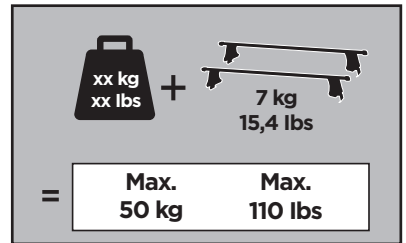

Thule Rapid System Kit 1655

> Instructions

HYUNDAI Azera, 4-dr Sedan, 11-16

HYUNDAI Grandeur, 4-dr Sedan, 11-16

ISO 11154-E

141655

C.2017/0109
519-1655-02

Bring your life

thule.com

336 x2

337 x2

1192 x2

1193 x2

x1

x1

1

	X (scale)	X (mm)	X (inch)
HYUNDAI Azera, 4-dr Sedan, 11-16	42	1071	42 ¹/₈
HYUNDAI Grandeur, 4-dr Sedan, 11-16	42	1071	42 ¹/₈