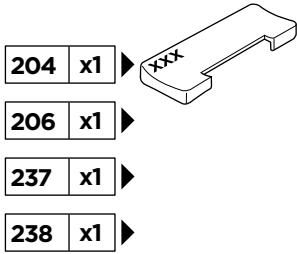

Thule Rapid System Kit 1654

> Instructions

HYUNDAI Avante, 4-dr Sedan, 11-

HYUNDAI Elantra, 4-dr Sedan, 11- / *12-

*North America

ISO 11154-E

141654

C.20120607
519-1654-02

Bring your life

thule.com

1

	X (scale)	X (mm)	X (inch)
HYUNDAI Avante , 4-dr Sedan, 11-	43	1081	42 1/2
HYUNDAI Elantra , 4-dr Sedan, 11- / *12-	43	1081	42 1/2

	Y (scale)	Y (mm)	Y (inch)
HYUNDAI Avante , 4-dr Sedan, 11-	42	1071	42 1/8
HYUNDAI Elantra , 4-dr Sedan, 11- / *12-	42	1071	42 1/8

2

HYUNDAI Avante, 4-dr Sedan, 11-
HYUNDAI Elantra, 4-dr Sedan, 11- / *12-

3

	W (mm)	Z (mm)	W (inch)	Z (inch)
HYUNDAI Avante , 4-dr Sedan, 11-	225	685	8 7/8	27
HYUNDAI Elantra , 4-dr Sedan, 11- / *12-	225	685	8 7/8	27