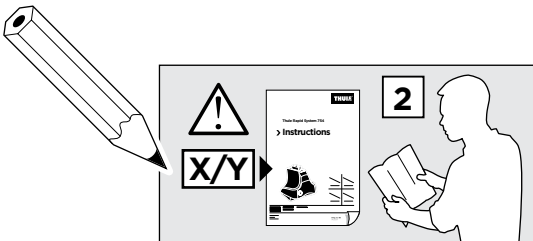

Bring your life

thule.com

1

	X (scale)	X (mm)	X (inch)
HYUNDAI Avante , 4-dr Sedan, 11-	43	1081	42 1/2
HYUNDAI Elantra , 4-dr Sedan, 11- / *12-	43	1081	42 1/2

	Y (scale)	Y (mm)	Y (inch)
HYUNDAI Avante , 4-dr Sedan, 11-	42	1071	42 1/8
HYUNDAI Elantra , 4-dr Sedan, 11- / *12-	42	1071	42 1/8