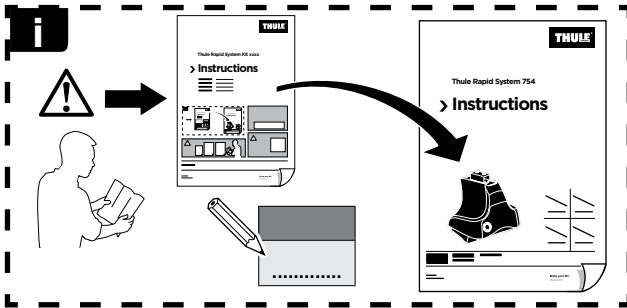

Thule Rapid System Kit 1654

> Instructions

HYUNDAI Avante, 4-dr Sedan, 11-

HYUNDAI Elantra, 4-dr Sedan, 11- / *12-

*North America

ISO 11154-E

141654

C.20120607
519-1654-02

Bring your life

thule.com

1

	X (scale)	X (mm)	X (inch)
HYUNDAI Avante , 4-dr Sedan, 11-	43	1081	42 1/2
HYUNDAI Elantra , 4-dr Sedan, 11- / *12-	43	1081	42 1/2

	Y (scale)	Y (mm)	Y (inch)
HYUNDAI Avante , 4-dr Sedan, 11-	42	1071	42 1/8
HYUNDAI Elantra , 4-dr Sedan, 11- / *12-	42	1071	42 1/8