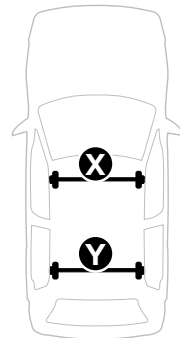

Thule Rapid System Kit 1654

> Instructions

HYUNDAI Avante, 4-dr Sedan, 11-

HYUNDAI Elantra, 4-dr Sedan, 11- / *12-

*North America

ISO 11154-E

141654

C.20120607
519-1654-02

Bring your life

thule.com

1

	X (scale)	X (mm)	X (inch)
HYUNDAI Avante , 4-dr Sedan, 11-	43	1081	42 1/2
HYUNDAI Elantra , 4-dr Sedan, 11- / *12-	43	1081	42 1/2

	Y (scale)	Y (mm)	Y (inch)
HYUNDAI Avante , 4-dr Sedan, 11-	42	1071	42 1/8
HYUNDAI Elantra , 4-dr Sedan, 11- / *12-	42	1071	42 1/8

2

HYUNDAI Avante, 4-dr Sedan, 11-
HYUNDAI Elantra, 4-dr Sedan, 11- / *12-

3

	W (mm)	Z (mm)	W (inch)	Z (inch)
HYUNDAI Avante , 4-dr Sedan, 11-	225	685	8 7/8	27
HYUNDAI Elantra , 4-dr Sedan, 11- / *12-	225	685	8 7/8	27