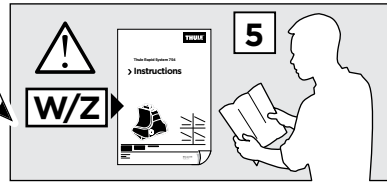

3

	W (mm)	Z (mm)	W (inch)	Z (inch)
HYUNDAI Avante, 4-dr Sedan, 11-	225	685	8 7/8	27
HYUNDAI Elantra, 4-dr Sedan, 11- / *12-	225	685	8 7/8	27