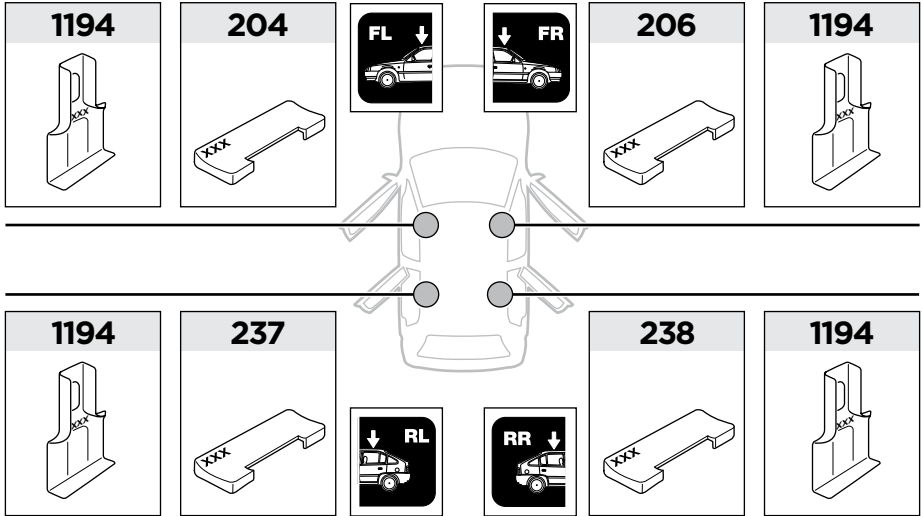

Bring your life

thule.com

1

	X (scale)	X (mm)	X (inch)
HYUNDAI Avante , 4-dr Sedan, 11-	43	1081	42 1/2
HYUNDAI Elantra , 4-dr Sedan, 11- / *12-	43	1081	42 1/2

	Y (scale)	Y (mm)	Y (inch)
HYUNDAI Avante , 4-dr Sedan, 11-	42	1071	42 1/8
HYUNDAI Elantra , 4-dr Sedan, 11- / *12-	42	1071	42 1/8

2

HYUNDAI Avante, 4-dr Sedan, 11-
HYUNDAI Elantra, 4-dr Sedan, 11- / *12-

3

	W (mm)	Z (mm)	W (inch)	Z (inch)
HYUNDAI Avante , 4-dr Sedan, 11-	225	685	8 7/8	27
HYUNDAI Elantra , 4-dr Sedan, 11- / *12-	225	685	8 7/8	27