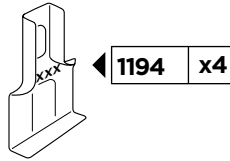

Bring your life

thule.com

1

	X (scale)	X (mm)	X (inch)
HYUNDAI Avante , 4-dr Sedan, 11-	43	1081	42 1/2
HYUNDAI Elantra , 4-dr Sedan, 11- / *12-	43	1081	42 1/2

	Y (scale)	Y (mm)	Y (inch)
HYUNDAI Avante , 4-dr Sedan, 11-	42	1071	42 1/8
HYUNDAI Elantra , 4-dr Sedan, 11- / *12-	42	1071	42 1/8

2

HYUNDAI Avante, 4-dr Sedan, 11-
HYUNDAI Elantra, 4-dr Sedan, 11- / *12-

3

	W (mm)	Z (mm)	W (inch)	Z (inch)
HYUNDAI Avante , 4-dr Sedan, 11-	225	685	8 7/8	27
HYUNDAI Elantra , 4-dr Sedan, 11- / *12-	225	685	8 7/8	27