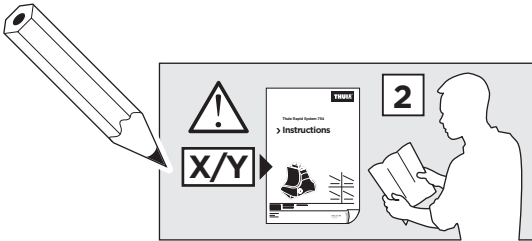

24 x2

1171 x2

x1

1

	X (scale)	X (mm)	X (inch)
<b>KIA Picanto</b> , 5-dr Hatchback, 04-10	28	931	36 <sup>5</sup> / <sub>8</sub>
<b>KIA Picanto</b> , 5-dr Hatchback, 11-17	29	941	37
<b>KIA Morning</b> , 5-dr Hatchback, 11-17	29	941	37

	Y (scale)	Y (mm)	Y (inch)
<b>KIA Picanto</b> , 5-dr Hatchback, 04-10	28	931	36 <sup>5</sup> / <sub>8</sub>
<b>KIA Picanto</b> , 5-dr Hatchback, 11-17	24,5	896	35 <sup>1</sup> / <sub>4</sub>
<b>KIA Morning</b> , 5-dr Hatchback, 11-17	24,5	896	35 <sup>1</sup> / <sub>4</sub>