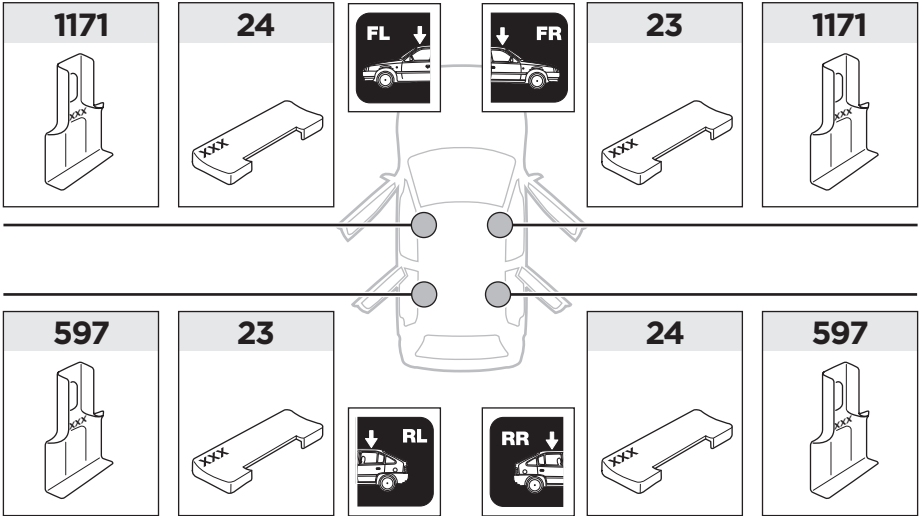

24 x2

1171 x2

x1

1

	X (scale)	X (mm)	X (inch)
<b>KIA Picanto</b> , 5-dr Hatchback, 04-10	28	931	36 <sup>5</sup> / <sub>8</sub>
<b>KIA Picanto</b> , 5-dr Hatchback, 11-17	29	941	37
<b>KIA Morning</b> , 5-dr Hatchback, 11-17	29	941	37

	Y (scale)	Y (mm)	Y (inch)
<b>KIA Picanto</b> , 5-dr Hatchback, 04-10	28	931	36 <sup>5</sup> / <sub>8</sub>
<b>KIA Picanto</b> , 5-dr Hatchback, 11-17	24,5	896	35 <sup>1</sup> / <sub>4</sub>
<b>KIA Morning</b> , 5-dr Hatchback, 11-17	24,5	896	35 <sup>1</sup> / <sub>4</sub>

**2**

**KIA Picanto**, 5-dr Hatchback, 04-10

**KIA Picanto**, 5-dr Hatchback, 11-17

**KIA Morning**, 5-dr Hatchback, 11-17

**3**

	W (mm)	Z (mm)	W (inch)	Z (inch)
<b>KIA Picanto</b> , 5-dr Hatchback, 04-10	<b>280</b>	<b>700</b>	<b>11</b>	<b>27 1/2</b>
<b>KIA Picanto</b> , 5-dr Hatchback, 11-17	<b>250</b>	<b>650</b>	<b>9 7/8</b>	<b>25 5/8</b>
<b>KIA Morning</b> , 5-dr Hatchback, 11-17	<b>250</b>	<b>650</b>	<b>9 7/8</b>	<b>25 5/8</b>