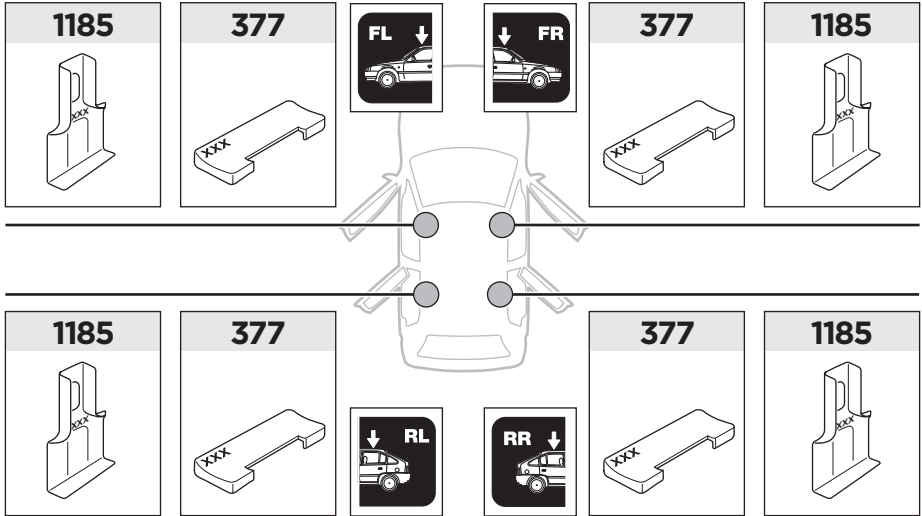

Thule Rapid System Kit 1650

> Instructions

NISSAN Serena, 5-dr Van, 10-

SUZUKI Landy, 5-dr Van, 10-

ISO 11154-E

141650

C.20130704
519-1650-01

Bring your life
thule.com

1

	X (scale)	X (mm)	X (inch)
NISSAN Serena , 5-dr Van, 10-	42	1071	42 ¹ / ₈
SUZUKI Landy , 5-dr Van, 10-	42	1071	42 ¹ / ₈

	Y (scale)	Y (mm)	Y (inch)
NISSAN Serena , 5-dr Van, 10-	42,5	1076	42 ³ / ₈
SUZUKI Landy , 5-dr Van, 10-	42,5	1076	42 ³ / ₈

2

NISSAN Serena, 5-dr Van, 10-
SUZUKI Landy, 5-dr Van, 10-

3

	W (mm)	Z (mm)	W (inch)	Z (inch)
NISSAN Serena , 5-dr Van, 10-	760	685	30	27
SUZUKI Landy , 5-dr Van, 10-	760	685	30	27