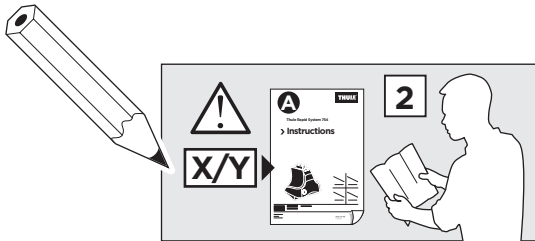

Thule Rapid System Kit 1650

> Instructions

NISSAN Serena, 5-dr Van, 10-

SUZUKI Landy, 5-dr Van, 10-

ISO 11154-E

141650

C.20130704
519-1650-01

Bring your life
thule.com

1

	X (scale)	X (mm)	X (inch)
NISSAN Serena , 5-dr Van, 10-	42	1071	42 ¹ / ₈
SUZUKI Landy , 5-dr Van, 10-	42	1071	42 ¹ / ₈

	Y (scale)	Y (mm)	Y (inch)
NISSAN Serena , 5-dr Van, 10-	42,5	1076	42 ³ / ₈
SUZUKI Landy , 5-dr Van, 10-	42,5	1076	42 ³ / ₈