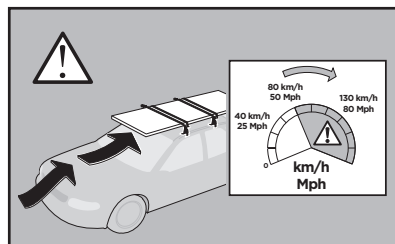

Thule Rapid System Kit 1650

> Instructions

NISSAN Serena, 5-dr Van, 10-

SUZUKI Landy, 5-dr Van, 10-

ISO 11154-E

141650

C.20130704
519-1650-01

Bring your life
thule.com

1

	X (scale)	X (mm)	X (inch)
NISSAN Serena , 5-dr Van, 10-	42	1071	42 ¹ / ₈
SUZUKI Landy , 5-dr Van, 10-	42	1071	42 ¹ / ₈

	Y (scale)	Y (mm)	Y (inch)
NISSAN Serena , 5-dr Van, 10-	42,5	1076	42 ³ / ₈
SUZUKI Landy , 5-dr Van, 10-	42,5	1076	42 ³ / ₈