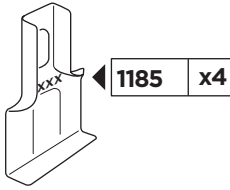

Thule Rapid System Kit 1650

> Instructions

NISSAN Serena, 5-dr Van, 10-

SUZUKI Landy, 5-dr Van, 10-

ISO 11154-E

141650

C.20130704
519-1650-01

Bring your life
thule.com

1

	X (scale)	X (mm)	X (inch)
NISSAN Serena , 5-dr Van, 10-	42	1071	42 ¹ / ₈
SUZUKI Landy , 5-dr Van, 10-	42	1071	42 ¹ / ₈

	Y (scale)	Y (mm)	Y (inch)
NISSAN Serena , 5-dr Van, 10-	42,5	1076	42 ³ / ₈
SUZUKI Landy , 5-dr Van, 10-	42,5	1076	42 ³ / ₈

2

NISSAN Serena, 5-dr Van, 10-
SUZUKI Landy, 5-dr Van, 10-

3

	W (mm)	Z (mm)	W (inch)	Z (inch)
NISSAN Serena , 5-dr Van, 10-	760	685	30	27
SUZUKI Landy , 5-dr Van, 10-	760	685	30	27