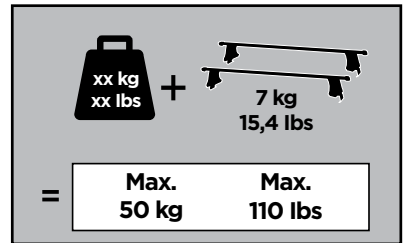

Thule Rapid System Kit 1638

> Instructions

KIA Cadenza, 4-dr Sedan, 10- / *12-

KIA K7, 4-dr Sedan, 10-

*North America

ISO 11154-E

141638

C.20121017
519-1638-01

Bring your life

thule.com

366 x1

367 x1

368 x1

369 x1

1174 x2

1175 x2

x1

x1

1

	X (scale)	X (mm)	X (inch)
KIA Cadenza, 4-dr Sedan, 10- / *12-	42	1071	42 1/8
KIA K7, 4-dr Sedan, 10-	42	1071	42 1/8