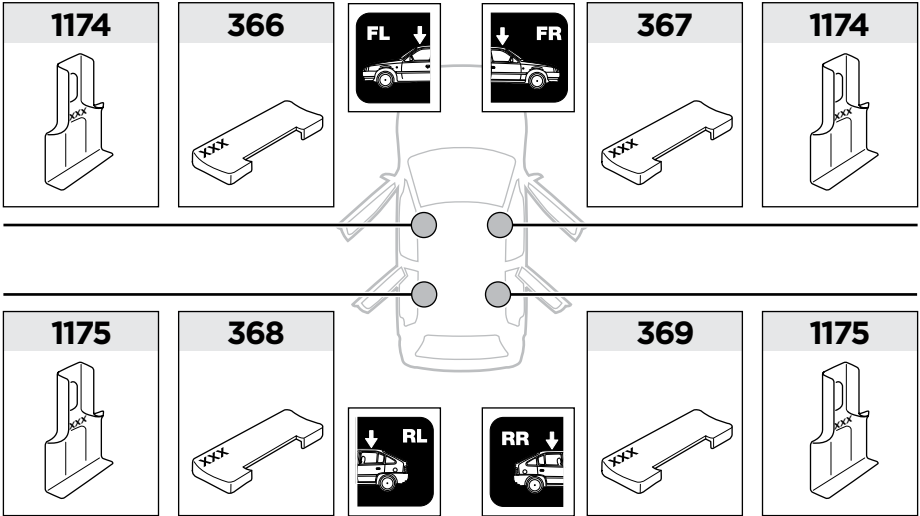

Bring your life

thule.com

366 x1

367 x1

368 x1

369 x1

1174 x2

1175 x2

x1

x1

1

	X (scale)	X (mm)	X (inch)
KIA Cadenza , 4-dr Sedan, 10- / *12-	42	1071	42 1/8
KIA K7 , 4-dr Sedan, 10-	42	1071	42 1/8

	Y (scale)	Y (mm)	Y (inch)
KIA Cadenza , 4-dr Sedan, 10- / *12-	39,5	1046	41 1/8
KIA K7 , 4-dr Sedan, 10-	39,5	1046	41 1/8

2

KIA Cadenza, 4-dr Sedan, 10- / *12-

KIA K7, 4-dr Sedan, 10-

3

	W (mm)	Z (mm)	W (inch)	Z (inch)
KIA Cadenza , 4-dr Sedan, 10- / *12-	310	720	12 1/4	28 3/8
KIA K7 , 4-dr Sedan, 10-	310	720	12 1/4	28 3/8