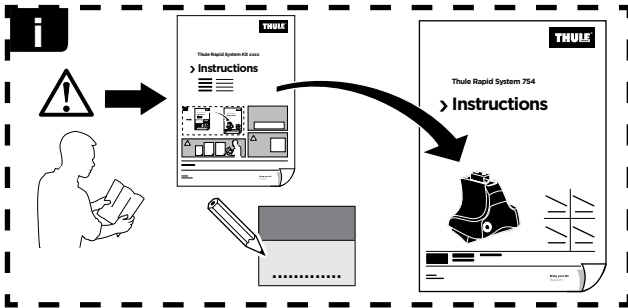

Thule Rapid System Kit 1638

> Instructions

KIA Cadenza, 4-dr Sedan, 10- / *12-

KIA K7, 4-dr Sedan, 10-

*North America

ISO 11154-E

141638

C.20121017
519-1638-01