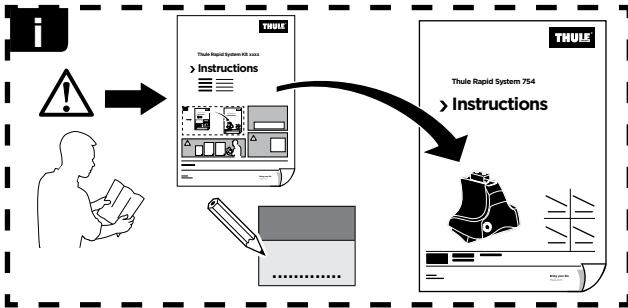

Thule Rapid System Kit 1609

> Instructions

PERODUA Alza, 5-dr MPV, 09–

ISO 11154-E

120 x1

121 x1

162 x2

1109 x2

1110 x2

x1

x1

1

	X (scale)	X (mm)	X (inch)
PERODUA Alza, 5-dr MPV, 09-	37	1022	40 1/4

	Y (scale)	Y (mm)	Y (inch)
PERODUA Alza, 5-dr MPV, 09-	36	1012	39 3/4

2

PERODUA Alza, 5-dr MPV, 09-

3

	W (mm)	Z (mm)	W (inch)	Z (inch)
PERODUA Alza, 5-dr MPV, 09-	470	700	18 1/2	27 1/2