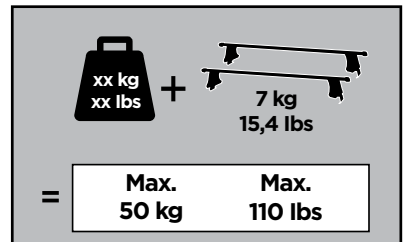

Thule Rapid System Kit 1609

> Instructions

PERODUA Alza, 5-dr MPV, 09–

ISO 11154-E

120 x1

121 x1

162 x2

1109 x2

1110 x2

x1

x1

1

	X (scale)	X (mm)	X (inch)
PERODUA Alza, 5-dr MPV, 09-	37	1022	40 1/4

	Y (scale)	Y (mm)	Y (inch)
PERODUA Alza, 5-dr MPV, 09-	36	1012	39 3/4

2

PERODUA Alza, 5-dr MPV, 09-

3

	W (mm)	Z (mm)	W (inch)	Z (inch)
PERODUA Alza, 5-dr MPV, 09-	470	700	18 1/2	27 1/2