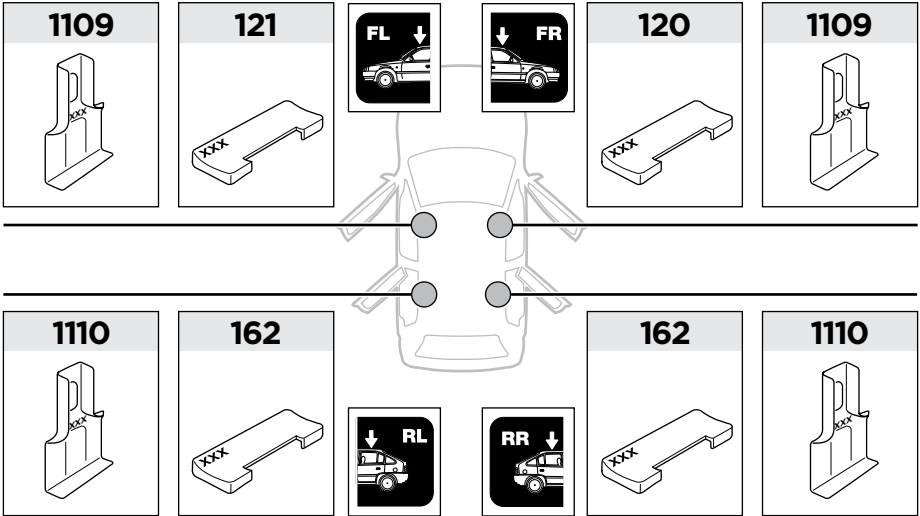

1110 x2

x1

x1

1

	X (scale)	X (mm)	X (inch)
PERODUA Alza, 5-dr MPV, 09-	37	1022	40 1/4

	Y (scale)	Y (mm)	Y (inch)
PERODUA Alza, 5-dr MPV, 09-	36	1012	39 3/4

2

PERODUA Alza, 5-dr MPV, 09-

3

	W (mm)	Z (mm)	W (inch)	Z (inch)
PERODUA Alza, 5-dr MPV, 09-	470	700	18 1/2	27 1/2