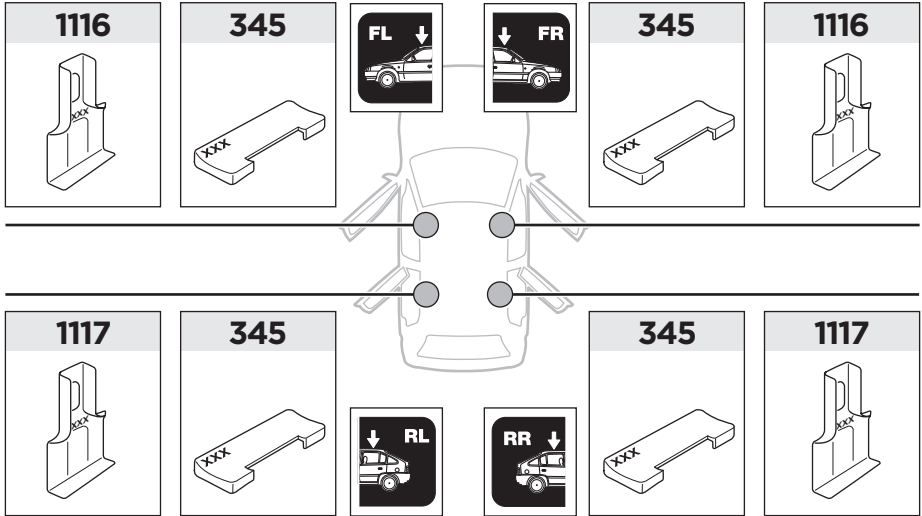

# > Instructions

HONDA Stepwgn, 5-dr MPV, 09-

ISO 11154-E

141583

C.20130617  
519-1583-01

Bring your life  
thule.com

345 x4

1116 x2

1117 x2

x1

x1

1

	X (scale)	X (mm)	X (inch)
HONDA Stepwgn, 5-dr MPV, 09-	51	1161	45 <sup>3</sup> / <sub>4</sub>

	Y (scale)	Y (mm)	Y (inch)
HONDA Stepwgn, 5-dr MPV, 09-	47,5	1126	44 <sup>3</sup> / <sub>8</sub>

2

HONDA Stepwgn, 5-dr MPV, 09-

3

	W (mm)	Z (mm)	W (inch)	Z (inch)
<b>HONDA Stepwgn, 5-dr MPV, 09-</b>	<b>750</b>	<b>700</b>	<b>29 1/2</b>	<b>27 1/2</b>