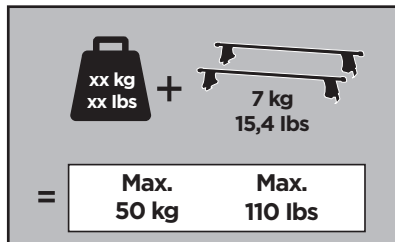

ISO 11154-E

141583

C.20130617
519-1583-01

Bring your life
thule.com