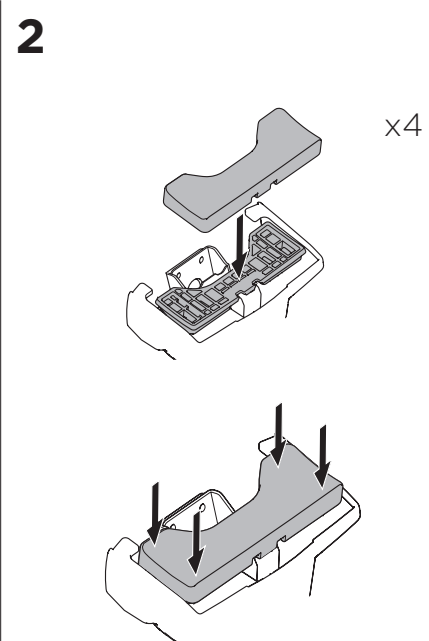

1

Kit 5011

SKODA Octavia, 5-dr Hatchback, 13-
SKODA Octavia, 4-dr Sedan, 13-

ISO 11154-E

THULE WingBar Evo	THULE WingBar Edge	THULE WingBar	THULE SquareBar	Evo X (scale)	Edge X (scale)
SKODA Octavia, 5-dr Hatchback, 13-				40,5	P
SKODA Octavia, 4-dr Sedan, 13-				40,5	P
THULE ProBar	THULE SlideBar			X (mm/inch)	
SKODA Octavia, 5-dr Hatchback, 13-				1056 / 41 5/8"	
SKODA Octavia, 4-dr Sedan, 13-				1056 / 41 5/8"	

THULE WingBar Evo	THULE WingBar Edge	THULE WingBar	THULE SquareBar	Evo Y (scale)	Edge Y (scale)
SKODA Octavia, 5-dr Hatchback, 13-				37,5	D
SKODA Octavia, 4-dr Sedan, 13-				37,5	D
THULE ProBar	THULE SlideBar			Y (mm/inch)	
SKODA Octavia, 5-dr Hatchback, 13-				1026 / 40 3/8"	
SKODA Octavia, 4-dr Sedan, 13-				1026 / 40 3/8"	

	W (mm/inch)	Z (mm/inch)
SKODA Octavia, 5-dr Hatchback, 13-	700 / 27 1/2"	235 / 9 1/4"
SKODA Octavia, 4-dr Sedan, 13-	700 / 27 1/2"	235 / 9 1/4"