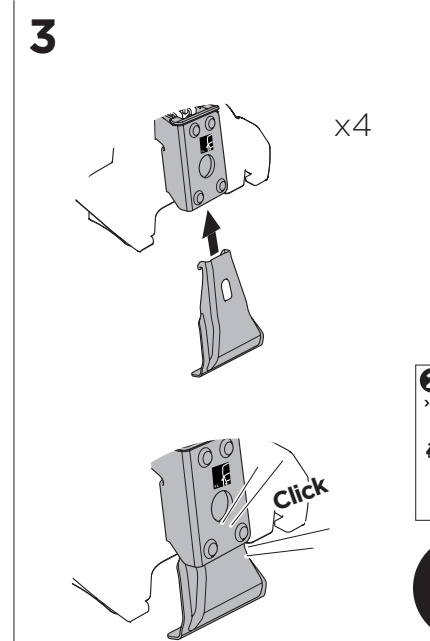

1

Kit 5011

SKODA Octavia, 5-dr Hatchback, 13-
SKODA Octavia, 4-dr Sedan, 13-

ISO 11154-E

THULE WingBar Evo	THULE WingBar Edge	THULE WingBar	THULE SquareBar	Evo X (scale)	Edge X (scale)
SKODA Octavia, 5-dr Hatchback, 13-				40,5	P
SKODA Octavia, 4-dr Sedan, 13-				40,5	P
THULE ProBar	THULE SlideBar			X (mm/inch)	
SKODA Octavia, 5-dr Hatchback, 13-				1056 / 41 5/8"	
SKODA Octavia, 4-dr Sedan, 13-				1056 / 41 5/8"	

THULE WingBar Evo	THULE WingBar Edge	THULE WingBar	THULE SquareBar	Evo Y (scale)	Edge Y (scale)
SKODA Octavia, 5-dr Hatchback, 13-				37,5	D
SKODA Octavia, 4-dr Sedan, 13-				37,5	D
THULE ProBar	THULE SlideBar			Y (mm/inch)	
SKODA Octavia, 5-dr Hatchback, 13-				1026 / 40 3/8"	
SKODA Octavia, 4-dr Sedan, 13-				1026 / 40 3/8"	

	W (mm/inch)	Z (mm/inch)
SKODA Octavia, 5-dr Hatchback, 13-	700 / 27 1/2"	235 / 9 1/4"
SKODA Octavia, 4-dr Sedan, 13-	700 / 27 1/2"	235 / 9 1/4"