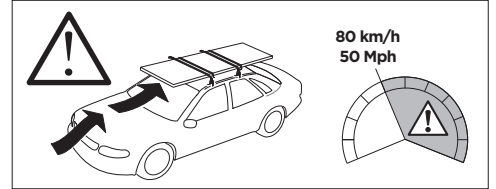

1

Kit 5011

SKODA Octavia, 5-dr Hatchback, 13-
SKODA Octavia, 4-dr Sedan, 13-

ISO 11154-E

THULE WingBar Evo	THULE WingBar Edge	THULE WingBar	THULE SquareBar	Evo X (scale)	Edge X (scale)
SKODA Octavia, 5-dr Hatchback, 13-				40,5	P
SKODA Octavia, 4-dr Sedan, 13-				40,5	P
THULE ProBar	THULE SlideBar			X (mm/inch)	
SKODA Octavia, 5-dr Hatchback, 13-				1056 / 41 5/8"	
SKODA Octavia, 4-dr Sedan, 13-				1056 / 41 5/8"	