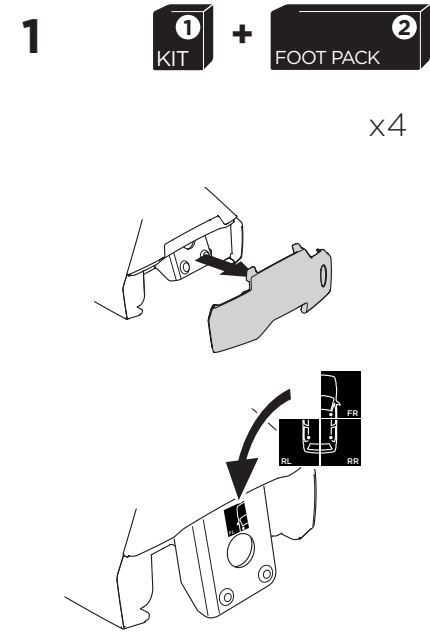

1

Kit 5011

SKODA Octavia, 5-dr Hatchback, 13-
SKODA Octavia, 4-dr Sedan, 13-

ISO 11154-E

THULE WingBar Evo	THULE WingBar Edge	THULE WingBar	THULE SquareBar	Evo X (scale)	Edge X (scale)
SKODA Octavia, 5-dr Hatchback, 13-				40,5	P
SKODA Octavia, 4-dr Sedan, 13-				40,5	P
THULE ProBar	THULE SlideBar			X (mm/inch)	
SKODA Octavia, 5-dr Hatchback, 13-				1056 / 41 5/8"	
SKODA Octavia, 4-dr Sedan, 13-				1056 / 41 5/8"	

THULE WingBar Evo	THULE WingBar Edge	THULE WingBar	THULE SquareBar	Evo Y (scale)	Edge Y (scale)
SKODA Octavia, 5-dr Hatchback, 13-				37,5	D
SKODA Octavia, 4-dr Sedan, 13-				37,5	D
THULE ProBar	THULE SlideBar			Y (mm/inch)	
SKODA Octavia, 5-dr Hatchback, 13-				1026 / 40 3/8"	
SKODA Octavia, 4-dr Sedan, 13-				1026 / 40 3/8"	

	W (mm/inch)	Z (mm/inch)
SKODA Octavia, 5-dr Hatchback, 13-	700 / 27 1/2"	235 / 9 1/4"
SKODA Octavia, 4-dr Sedan, 13-	700 / 27 1/2"	235 / 9 1/4"