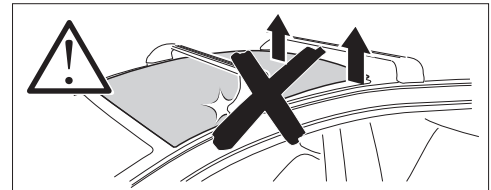

## Kit 5012

LAND ROVER Range Rover Evoque, 5-dr SUV, 11-18 / \*12-18

\*North America

ISO 11154-E

THULE WingBar Evo	THULE WingBar Edge	THULE WingBar	THULE SquareBar	<b>Evo X (scale)</b>	<b>Edge X (scale)</b>
<b>LAND ROVER Range Rover Evoque, 5-dr SUV, 11-18 / *12-18</b>				<b>48,5</b>	<b>R</b>
THULE ProBar	THULE SlideBar				<b>X (mm/inch)</b>
<b>LAND ROVER Range Rover Evoque, 5-dr SUV, 11-18 / *12-18</b>				<b>1136 / 44 3/4"</b>	

THULE WingBar Evo	THULE WingBar Edge	THULE WingBar	THULE SquareBar	<b>Evo Y (scale)</b>	<b>Edge Y (scale)</b>
<b>LAND ROVER Range Rover Evoque, 5-dr SUV, 11-18 / *12-18</b>				<b>47</b>	<b>C</b>
THULE ProBar	THULE SlideBar				<b>Y (mm/inch)</b>
<b>LAND ROVER Range Rover Evoque, 5-dr SUV, 11-18 / *12-18</b>				<b>1121 / 44 1/8"</b>	

	<b>W (mm/inch)</b>	<b>Z (mm/inch)</b>
<b>LAND ROVER Range Rover Evoque, 5-dr SUV, 11-18 / *12-18</b>	<b>720 / 28 3/8"</b>	<b>260 / 10 1/4"</b>