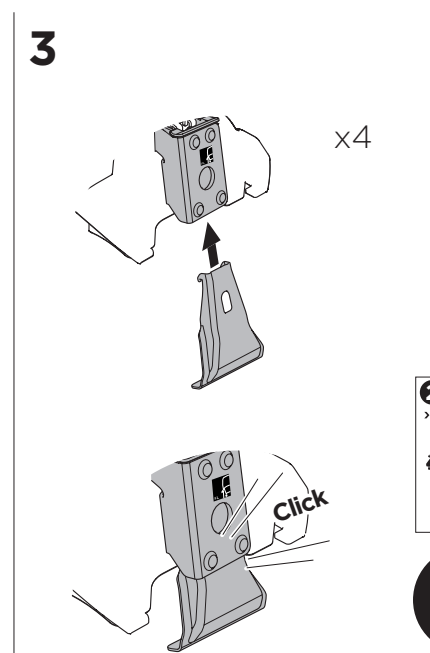

## Kit 5012

LAND ROVER Range Rover Evoque, 5-dr SUV, 11-18 / \*12-18

\*North America

ISO 11154-E

THULE WingBar Evo	THULE WingBar Edge	THULE WingBar	THULE SquareBar	<b>Evo X (scale)</b>	<b>Edge X (scale)</b>
<b>LAND ROVER Range Rover Evoque, 5-dr SUV, 11-18 / *12-18</b>				<b>48,5</b>	<b>R</b>
THULE ProBar	THULE SlideBar				<b>X (mm/inch)</b>
<b>LAND ROVER Range Rover Evoque, 5-dr SUV, 11-18 / *12-18</b>				<b>1136 / 44 3/4"</b>	

THULE WingBar Evo	THULE WingBar Edge	THULE WingBar	THULE SquareBar	<b>Evo Y (scale)</b>	<b>Edge Y (scale)</b>
<b>LAND ROVER Range Rover Evoque, 5-dr SUV, 11-18 / *12-18</b>				<b>47</b>	<b>C</b>
THULE ProBar	THULE SlideBar				<b>Y (mm/inch)</b>
<b>LAND ROVER Range Rover Evoque, 5-dr SUV, 11-18 / *12-18</b>				<b>1121 / 44 1/8"</b>	

	<b>W (mm/inch)</b>	<b>Z (mm/inch)</b>
<b>LAND ROVER Range Rover Evoque, 5-dr SUV, 11-18 / *12-18</b>	<b>720 / 28 3/8"</b>	<b>260 / 10 1/4"</b>