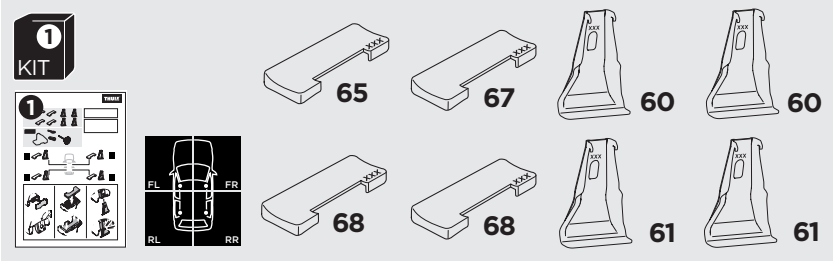

## Kit 5012

LAND ROVER Range Rover Evoque, 5-dr SUV, 11-18 / \*12-18

\*North America

ISO 11154-E

THULE WingBar Evo	THULE WingBar Edge	THULE WingBar	THULE SquareBar	<b>Evo X (scale)</b>	<b>Edge X (scale)</b>
<b>LAND ROVER Range Rover Evoque, 5-dr SUV, 11-18 / *12-18</b>				<b>48,5</b>	<b>R</b>
THULE ProBar	THULE SlideBar				<b>X (mm/inch)</b>
<b>LAND ROVER Range Rover Evoque, 5-dr SUV, 11-18 / *12-18</b>				<b>1136 / 44 3/4"</b>	

THULE WingBar Evo	THULE WingBar Edge	THULE WingBar	THULE SquareBar	<b>Evo Y (scale)</b>	<b>Edge Y (scale)</b>
<b>LAND ROVER Range Rover Evoque, 5-dr SUV, 11-18 / *12-18</b>				<b>47</b>	<b>C</b>
THULE ProBar	THULE SlideBar				<b>Y (mm/inch)</b>
<b>LAND ROVER Range Rover Evoque, 5-dr SUV, 11-18 / *12-18</b>				<b>1121 / 44 1/8"</b>	

	<b>W (mm/inch)</b>	<b>Z (mm/inch)</b>
<b>LAND ROVER Range Rover Evoque, 5-dr SUV, 11-18 / *12-18</b>	<b>720 / 28 3/8"</b>	<b>260 / 10 1/4"</b>