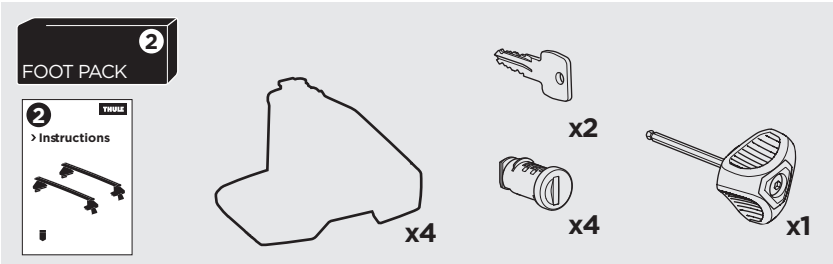

## Kit 5012

LAND ROVER Range Rover Evoque, 5-dr SUV, 11-18 / \*12-18

\*North America

ISO 11154-E

THULE WingBar Evo	THULE WingBar Edge	THULE WingBar	THULE SquareBar	<b>Evo X (scale)</b>	<b>Edge X (scale)</b>
<b>LAND ROVER Range Rover Evoque, 5-dr SUV, 11-18 / *12-18</b>				<b>48,5</b>	<b>R</b>
THULE ProBar	THULE SlideBar				<b>X (mm/inch)</b>
<b>LAND ROVER Range Rover Evoque, 5-dr SUV, 11-18 / *12-18</b>				<b>1136 / 44 3/4"</b>	

THULE WingBar Evo	THULE WingBar Edge	THULE WingBar	THULE SquareBar	<b>Evo Y (scale)</b>	<b>Edge Y (scale)</b>
<b>LAND ROVER Range Rover Evoque, 5-dr SUV, 11-18 / *12-18</b>				<b>47</b>	<b>C</b>
THULE ProBar	THULE SlideBar				<b>Y (mm/inch)</b>
<b>LAND ROVER Range Rover Evoque, 5-dr SUV, 11-18 / *12-18</b>				<b>1121 / 44 1/8"</b>	

	<b>W (mm/inch)</b>	<b>Z (mm/inch)</b>
<b>LAND ROVER Range Rover Evoque, 5-dr SUV, 11-18 / *12-18</b>	<b>720 / 28 3/8"</b>	<b>260 / 10 1/4"</b>