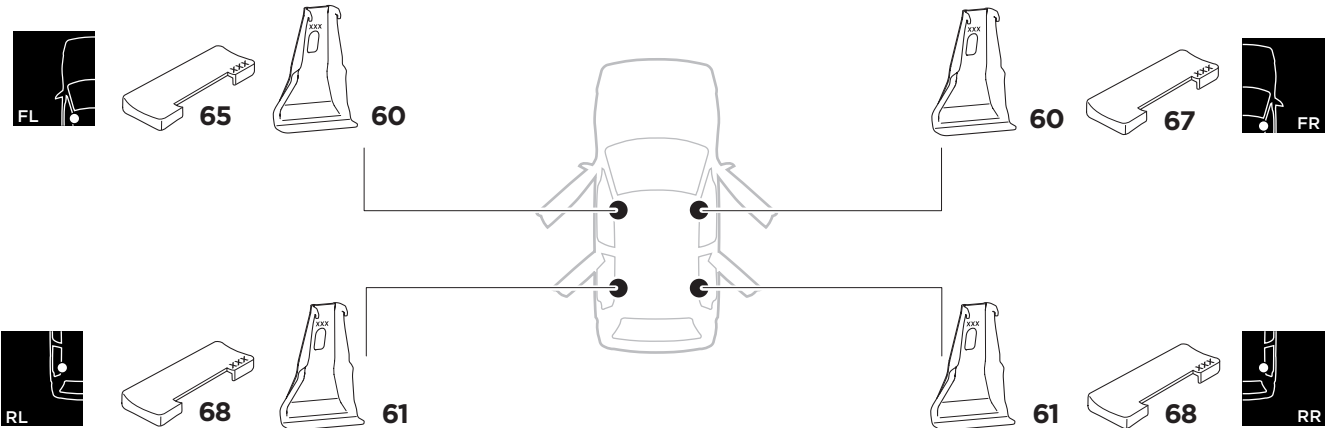

## Kit 5012

LAND ROVER Range Rover Evoque, 5-dr SUV, 11-18 / \*12-18

\*North America

ISO 11154-E

THULE WingBar Evo	THULE WingBar Edge	THULE WingBar	THULE SquareBar	<b>Evo X (scale)</b>	<b>Edge X (scale)</b>
<b>LAND ROVER Range Rover Evoque, 5-dr SUV, 11-18 / *12-18</b>				<b>48,5</b>	<b>R</b>
THULE ProBar	THULE SlideBar				<b>X (mm/inch)</b>
<b>LAND ROVER Range Rover Evoque, 5-dr SUV, 11-18 / *12-18</b>				<b>1136 / 44 3/4"</b>	

THULE WingBar Evo	THULE WingBar Edge	THULE WingBar	THULE SquareBar	<b>Evo Y (scale)</b>	<b>Edge Y (scale)</b>
<b>LAND ROVER Range Rover Evoque, 5-dr SUV, 11-18 / *12-18</b>				<b>47</b>	<b>C</b>
THULE ProBar	THULE SlideBar				<b>Y (mm/inch)</b>
<b>LAND ROVER Range Rover Evoque, 5-dr SUV, 11-18 / *12-18</b>				<b>1121 / 44 1/8"</b>	

	<b>W (mm/inch)</b>	<b>Z (mm/inch)</b>
<b>LAND ROVER Range Rover Evoque, 5-dr SUV, 11-18 / *12-18</b>	<b>720 / 28 3/8"</b>	<b>260 / 10 1/4"</b>