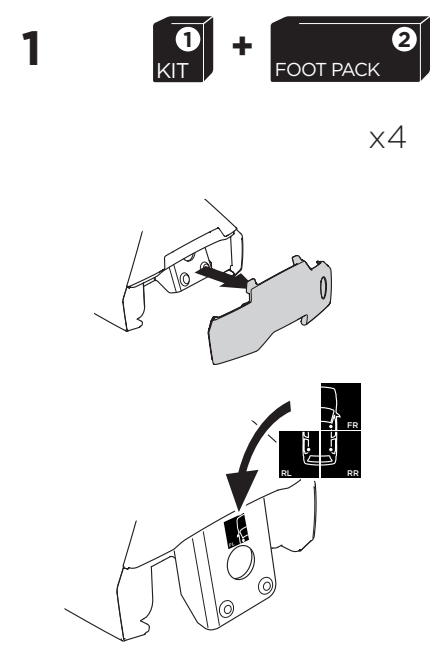

## Kit 5012

LAND ROVER Range Rover Evoque, 5-dr SUV, 11-18 / \*12-18

\*North America

ISO 11154-E

THULE WingBar Evo	THULE WingBar Edge	THULE WingBar	THULE SquareBar	<b>Evo X (scale)</b>	<b>Edge X (scale)</b>
<b>LAND ROVER Range Rover Evoque, 5-dr SUV, 11-18 / *12-18</b>				<b>48,5</b>	<b>R</b>
THULE ProBar	THULE SlideBar				<b>X (mm/inch)</b>
<b>LAND ROVER Range Rover Evoque, 5-dr SUV, 11-18 / *12-18</b>				<b>1136 / 44 3/4"</b>	

THULE WingBar Evo	THULE WingBar Edge	THULE WingBar	THULE SquareBar	<b>Evo Y (scale)</b>	<b>Edge Y (scale)</b>
<b>LAND ROVER Range Rover Evoque, 5-dr SUV, 11-18 / *12-18</b>				<b>47</b>	<b>C</b>
THULE ProBar	THULE SlideBar				<b>Y (mm/inch)</b>
<b>LAND ROVER Range Rover Evoque, 5-dr SUV, 11-18 / *12-18</b>				<b>1121 / 44 1/8"</b>	

	<b>W (mm/inch)</b>	<b>Z (mm/inch)</b>
<b>LAND ROVER Range Rover Evoque, 5-dr SUV, 11-18 / *12-18</b>	<b>720 / 28 3/8"</b>	<b>260 / 10 1/4"</b>