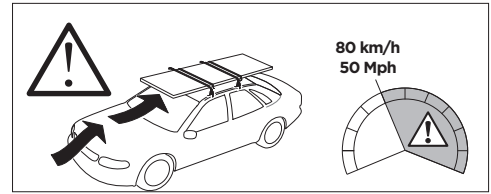

## Kit 5012

LAND ROVER Range Rover Evoque, 5-dr SUV, 11-18 / \*12-18

\*North America

ISO 11154-E

THULE WingBar Evo	THULE WingBar Edge	THULE WingBar	THULE SquareBar	<b>Evo X (scale)</b>	<b>Edge X (scale)</b>
<b>LAND ROVER Range Rover Evoque, 5-dr SUV, 11-18 / *12-18</b>				<b>48,5</b>	<b>R</b>
THULE ProBar	THULE SlideBar				<b>X (mm/inch)</b>
<b>LAND ROVER Range Rover Evoque, 5-dr SUV, 11-18 / *12-18</b>				<b>1136 / 44 3/4"</b>	

	<b>W (mm/inch)</b>	<b>Z (mm/inch)</b>
<b>LAND ROVER Range Rover Evoque, 5-dr SUV, 11-18 / *12-18</b>	<b>720 / 28 3/8"</b>	<b>260 / 10 1/4"</b>