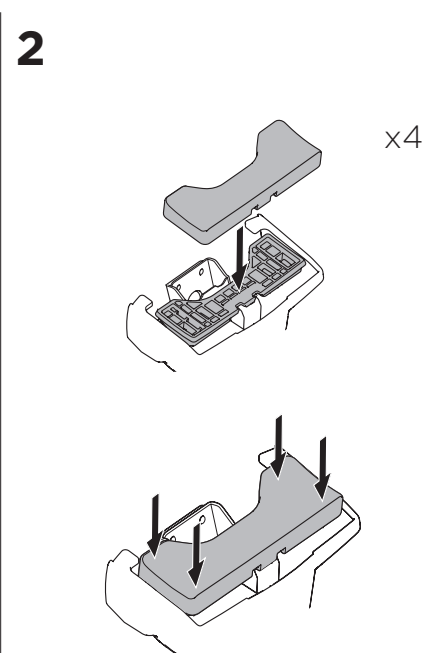

## Kit 5012

LAND ROVER Range Rover Evoque, 5-dr SUV, 11-18 / \*12-18

\*North America

ISO 11154-E

THULE WingBar Evo	THULE WingBar Edge	THULE WingBar	THULE SquareBar	<b>Evo X (scale)</b>	<b>Edge X (scale)</b>
<b>LAND ROVER Range Rover Evoque, 5-dr SUV, 11-18 / *12-18</b>				<b>48,5</b>	<b>R</b>
THULE ProBar	THULE SlideBar				<b>X (mm/inch)</b>
<b>LAND ROVER Range Rover Evoque, 5-dr SUV, 11-18 / *12-18</b>				<b>1136 / 44 3/4"</b>	

THULE WingBar Evo	THULE WingBar Edge	THULE WingBar	THULE SquareBar	<b>Evo Y (scale)</b>	<b>Edge Y (scale)</b>
<b>LAND ROVER Range Rover Evoque, 5-dr SUV, 11-18 / *12-18</b>				<b>47</b>	<b>C</b>
THULE ProBar	THULE SlideBar				<b>Y (mm/inch)</b>
<b>LAND ROVER Range Rover Evoque, 5-dr SUV, 11-18 / *12-18</b>				<b>1121 / 44 1/8"</b>	

	<b>W (mm/inch)</b>	<b>Z (mm/inch)</b>
<b>LAND ROVER Range Rover Evoque, 5-dr SUV, 11-18 / *12-18</b>	<b>720 / 28 3/8"</b>	<b>260 / 10 1/4"</b>